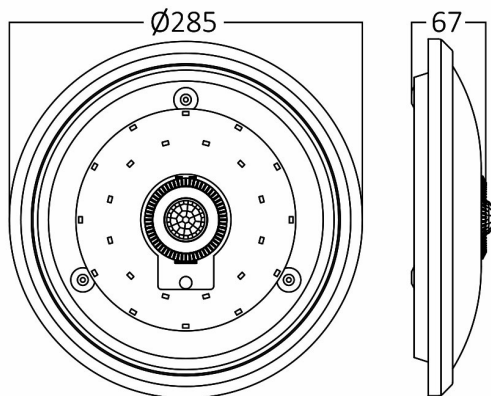

PRODUCT DATASHEET

MODEL NO BC15-00300

DESCRIPTION BRY-SENSA-15W-SNS-3000K-LED CEILING LIGHT