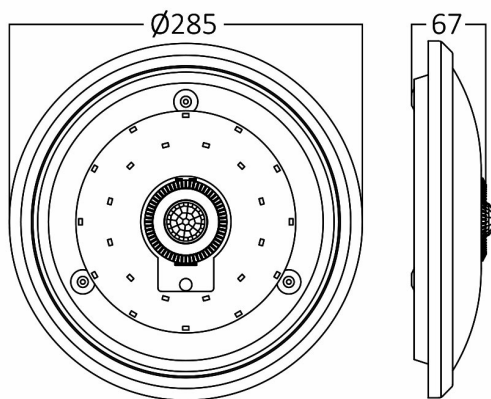

Braytron

PRODUCT DATASHEET

MODEL NO BC15-00300

DESCRIPTION BRY-SENSA-15W-SNS-3000K-LED CEILING LIGHT

BRAYTRON SRL

Bulavardul iuliu maniu, Nr.616, Sector 6, 061129, Bucuresti-ROMANIA

info@braytron.com

www.braytron.com