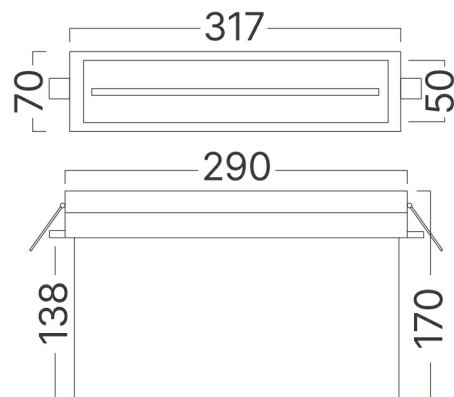

BRAYTRON SRL

Bulavardul Iuliu Maniu, Nr.616, Sector 6, 061129, Bucuresti-ROMANIA

info@braytron.com

www.braytron.com

Page 1-2