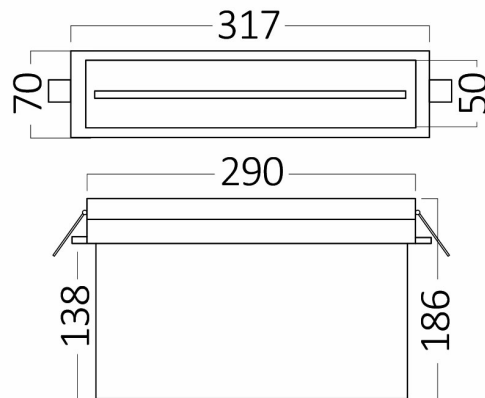

## PRODUCT DATASHEET

MODEL NO BC14-01120

DESCRIPTION BRY-EXIT-LED-2W-RCS-IP20-WHT-EMERGENCY EXIT

BRAYTRON SRL

Bulavardul Iuliu Maniu, Nr.616, Sector 6, 061129, Bucuresti-ROMANIA

info@braytron.com

www.braytron.com

### Dimensions & Weight

P. Length	:	290 mm
P. Width	:	70 mm
P. Height	:	186 mm
Weight	:	370 gr

### Product Characteristics

Wattage	:	2 w
Color Temperature	:	Green
Quse Lumen	:	150 lm
Beam Angle	:	120° Degrees

### Package Informations

N.W.	:	3,70 kgs
G.W.	:	5,50 kgs
PCS/CTN	:	10 pcs
Length	:	400 mm
Width	:	375 mm
Height	:	390 mm
EAN	:	5949097704888