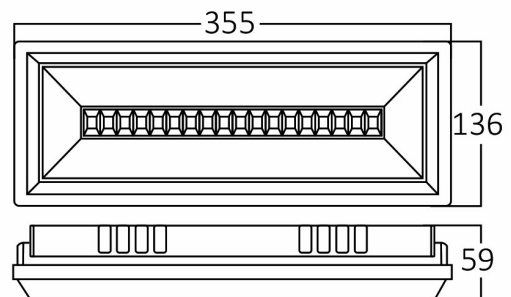

## PRODUCT DATASHEET

MODEL NO BC14-00900

DESCRIPTION BRY-EXIT-LED-5W-DUAL-IP65-WHT-EMERGENCY EXIT

Luminare is intended to use in outdoor applications

BRAYTRON SRL

Bulaverdul iuliu maniu, Nr.616, Sector 6, 061129, Bucuresti-ROMANIA

### Dimensions & Weight

P. Length	:	355 mm
P. Width	:	136 mm
P. Height	:	59 mm
Weight	:	605 gr

### Package Informations

N.W.	:	6,05 kgs
G.W.	:	7,35 kgs
PCS/CTN	:	10 pcs
Length	:	380 mm
Width	:	310 mm
Height	:	345 mm
EAN	:	5949097710087