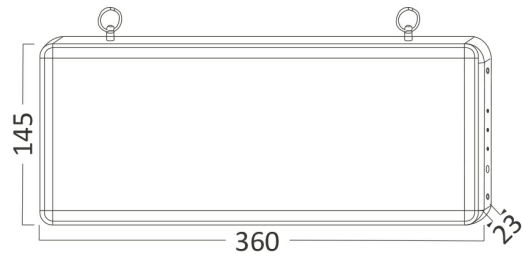

Braytron

PRODUCT DATASHEET

MODEL NO BC14-00753

DESCRIPTION BRY-EXIT-LED-2W-IP20-GLS-DOWN-EXIT LAMP

BRAYTRON SRL

Bulavardul iuliu maniu, Nr.616, Sector 6, 061129, Bucuresti-ROMANIA

info@braytron.com

www.braytron.com

Electrical Characteristics

Lifetime	:	20000 h
Voltage	:	220-240V
Material	:	Aluminium
Working Temperature	:	-20 C+40 C
Working Time	:	1,5 h
Frequency	:	50-60 Hz

Package Informations

N.W.	:	9,22 kgs
G.W.	:	11,10 kgs
PCS/CTN	:	20 pcs
Length	:	370 mm
Width	:	290 mm
Height	:	340 mm
EAN	:	5949097701276

Product Characteristics

Wattage	:	Max 3 w
---------	---	---------

Dimensions & Weight

P. Length	:	360 mm
P. Width	:	145 mm
P. Height	:	23 mm
Weight	:	461 gr

Battery Informations

Charging Type	:	AC/DC
Number Of Charging Cycles	:	300