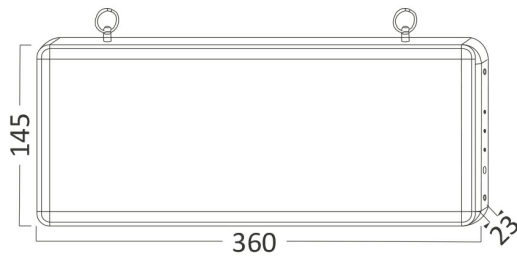

Braytron

PRODUCT DATASHEET

MODEL NO BC14-00753

DESCRIPTION BRY-EXIT-LED-2W-IP20-GLS-DOWN-EXIT LAMP

BRAYTRON SRL

Bulavardul iuliu maniu, Nr.616, Sector 6, 061129, Bucuresti-ROMANIA

info@braytron.com

www.braytron.com

Electrical Characteristics

Lifetime	:	20000 h
Voltage	:	220-240V
Material	:	Aluminium
Working Temperature	:	-20 C+40 C
Working Time	:	1,5 h
Frequency	:	50-60 Hz

Package Informations

N.W.	:	9,22 kgs
G.W.	:	11,10 kgs
PCS/CTN	:	20 pcs
Length	:	370 mm
Width	:	290 mm
Height	:	340 mm
EAN	:	5949097701276

Product Characteristics

Wattage	:	Max 3 w
---------	---	---------

Dimensions & Weight

P. Length	:	360 mm
P. Width	:	145 mm
P. Height	:	23 mm
Weight	:	461 gr

Battery Informations

Charging Type	:	AC/DC
Number Of Charging Cycles	:	300