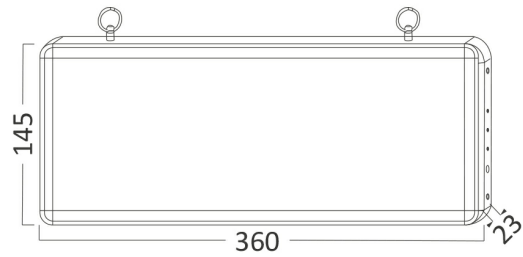

Braytron

PRODUCT DATASHEET

MODEL NO BC14-00653

DESCRIPTION BRY-EXIT-LED-2W-IP20-GLS-LEFT-EXIT LAMP

BRAYTRON SRL

Bulavardul Iuliu Maniu, Nr.616, Sector 6, 061129, Bucuresti-ROMANIA

info@braytron.com

www.braytron.com

Electrical Characteristics

Lifetime	:	20000 h
Voltage	:	220-240V
Material	:	Aluminium
Working Temperature	:	-20 C+40 C
Working Time	:	1,5 h
Frequency	:	50-60 Hz

Package Informations

N.W.	:	9,22 kgs
G.W.	:	11,10 kgs
PCS/CTN	:	20 pcs
Length	:	370 mm
Width	:	290 mm
Height	:	340 mm
EAN	:	5949097701221

Product Characteristics

Wattage	:	Max 3 w
---------	---	---------

Dimensions & Weight

P. Length	:	360 mm
P. Width	:	145 mm
P. Height	:	23 mm
Weight	:	461 gr

Battery Informations

Charging Type	:	AC/DC
Number Of Charging Cycles	:	300