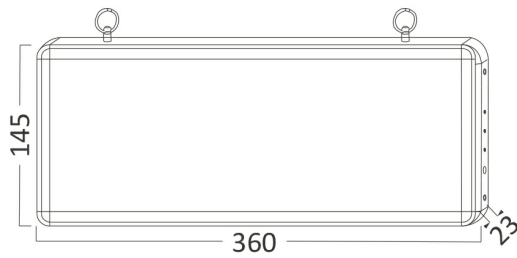

Braytron

PRODUCT DATASHEET

MODEL NO BC14-00653

DESCRIPTION BRY-EXIT-LED-2W-IP20-GLS-LEFT-EXIT LAMP

BRAYTRON SRL

Bulavardul Iuliu Maniu, Nr.616, Sector 6, 061129, Bucuresti-ROMANIA

info@braytron.com

www.braytron.com

Electrical Characteristics

Lifetime	:	20000 h
Voltage	:	220-240V
Material	:	Aluminium
Working Temperature	:	-20 C+40 C
Working Time	:	1,5 h
Frequency	:	50-60 Hz

Package Informations

N.W.	:	9,22 kgs
G.W.	:	11,10 kgs
PCS/CTN	:	20 pcs
Length	:	370 mm
Width	:	290 mm
Height	:	340 mm
EAN	:	5949097701221

Product Characteristics

Wattage	:	Max 3 w
---------	---	---------

Dimensions & Weight

P. Length	:	360 mm
P. Width	:	145 mm
P. Height	:	23 mm
Weight	:	461 gr

Battery Informations

Charging Type	:	AC/DC
Number Of Charging Cycles	:	300