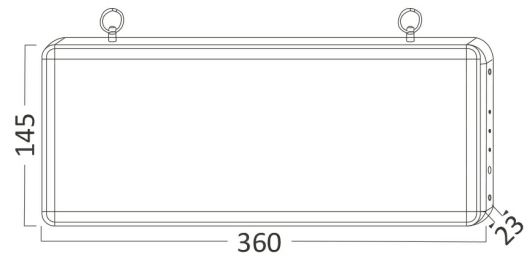

## PRODUCT DATASHEET

MODEL NO BC14-00653

DESCRIPTION BRY-EXIT-LED-2W-IP20-GLS-LEFT-EXIT LAMP

### Package Informations

N.W.	:	9,22 kgs
G.W.	:	11,10 kgs
PCS/CTN	:	20 pcs
Length	:	370 mm
Width	:	290 mm
Height	:	340 mm
EAN	:	5949097701221

### Dimensions & Weight

P. Length	:	360 mm
P. Width	:	145 mm
P. Height	:	23 mm
Weight	:	461 gr