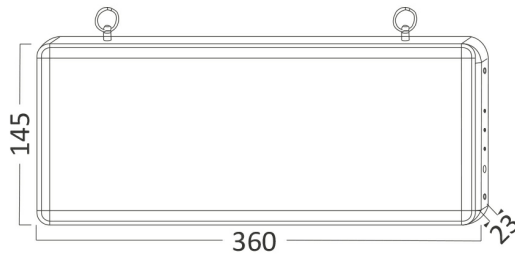

## PRODUCT DATASHEET

MODEL NO BC14-00653

DESCRIPTION BRY-EXIT-LED-2W-IP20-GLS-LEFT-EXIT LAMP

### Package Informations

N.W.	:	9,22 kgs
G.W.	:	11,10 kgs
PCS/CTN	:	20 pcs
Length	:	370 mm
Width	:	290 mm
Height	:	340 mm
EAN	:	5949097701221

### Dimensions & Weight

P. Length	:	360 mm
P. Width	:	145 mm
P. Height	:	23 mm
Weight	:	461 gr