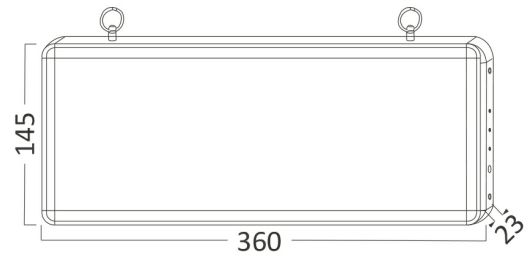

Braytron

PRODUCT DATASHEET

MODEL NO BC14-00553

DESCRIPTION BRY-EXIT-LED-2W-IP20-GLS-EXIT-IESIRE-EXIT LAMP

BRAYTRON SRL

Bulavardul Iuliu Maniu, Nr.616, Sector 6, 061129, Bucuresti-ROMANIA

info@braytron.com

www.braytron.com

Electrical Characteristics

Lifetime	:	20000 h
Voltage	:	220-240V
Material	:	Aluminium
Working Temperature	:	-20 C+40 C
Working Time	:	1,5 h
Frequency	:	50-60 Hz

Package Informations

N.W.	:	9,22 kgs
G.W.	:	11,10 kgs
PCS/CTN	:	20 pcs
Length	:	370 mm
Width	:	290 mm
Height	:	340 mm
EAN	:	5949097701177

Product Characteristics

Wattage	:	Max 3 w
---------	---	---------

Dimensions & Weight

P. Length	:	360 mm
P. Width	:	145 mm
P. Height	:	23 mm
Weight	:	461 gr

Battery Informations

Charging Type	:	AC/DC
Number Of Charging Cycles	:	300