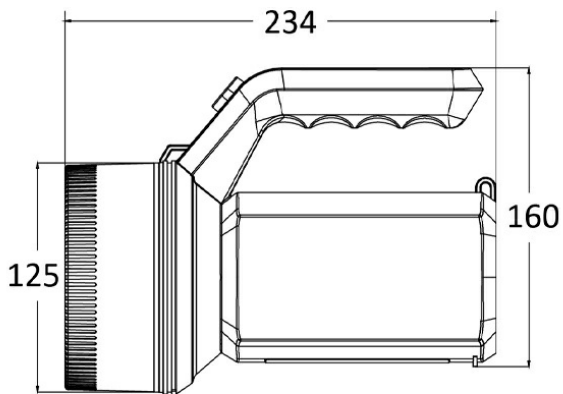

Braytron

PRODUCT DATASHEET

MODEL NO BC03-00161

DESCRIPTION BRY-TR016-5W-6500K-RED-BLC-RECH.TORCH

BRAYTRON SRL

Bulavardul iuliu maniu, Nr.616, Sector 6, 061129, Bucuresti-ROMANIA

info@braytron.com

www.braytron.com

Page 1-2