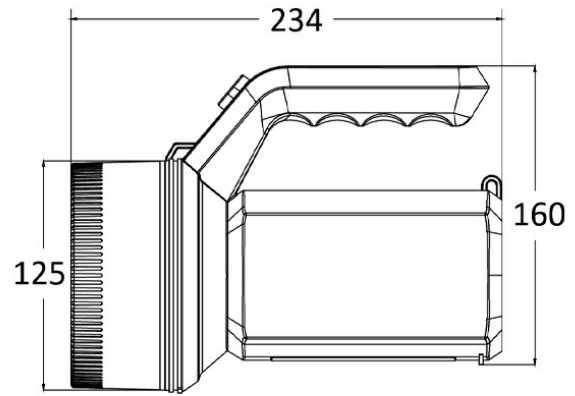

Braytron

PRODUCT DATASHEET

MODEL NO BC03-00161

DESCRIPTION BRY-TR016-5W-6500K-RED-BLC-RECH.TORCH

BRAYTRON SRL

Bulavardul iuliu maniu, Nr.616, Sector 6, 061129, Bucuresti-ROMANIA

info@braytron.com

www.braytron.com

Page 1-2