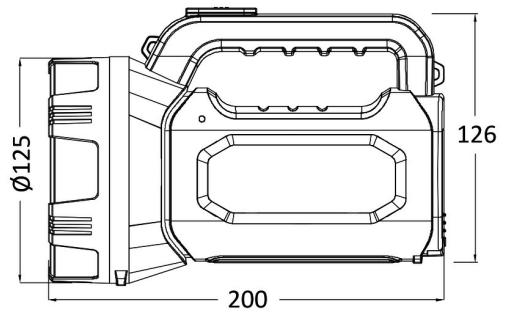

## PRODUCT DATASHEET

MODEL NO BC03-00121

DESCRIPTION BRY-TR012-3W-6500K-BLC-RED-RECH.TORCH

### Package Informations

N.W.	:	5,30 kgs
G.W.	:	6,50 kgs
PCS/CTN	:	10 pcs
Length	:	635 mm
Width	:	230 mm
Height	:	280 mm
EAN	:	5949097722585

### Dimensions & Weight

Diameter	:	125 mm
P. Length	:	200 mm
P. Height	:	126 mm
Weight	:	531 gr