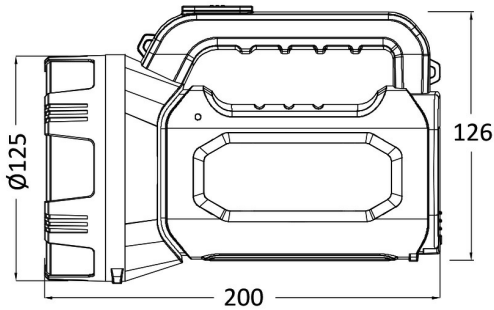

Braytron

PRODUCT DATASHEET

MODEL NO BC03-00121

DESCRIPTION BRY-TR012-3W-6500K-BLC-RED-RECH.TORCH

BRAYTRON SRL

Bulavardul Iuliu Maniu, Nr.616, Sector 6, 061129, Bucuresti-ROMANIA

info@braytron.com

www.braytron.com

Page 1-2