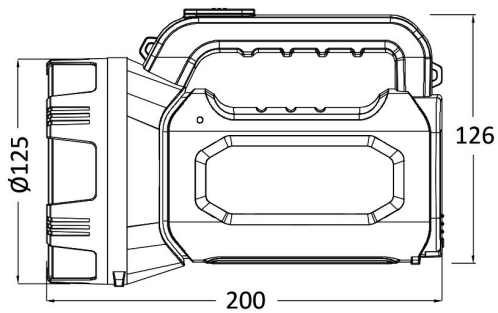

## PRODUCT DATASHEET

MODEL NO BC03-00121

DESCRIPTION BRY-TR012-3W-6500K-BLC-RED-RECH.TORCH

### Package Informations

N.W.	:	5,30 kgs
G.W.	:	6,50 kgs
PCS/CTN	:	10 pcs
Length	:	635 mm
Width	:	230 mm
Height	:	280 mm
EAN	:	5949097722585

### Dimensions & Weight

Diameter	:	125 mm
P. Length	:	200 mm
P. Height	:	126 mm
Weight	:	531 gr