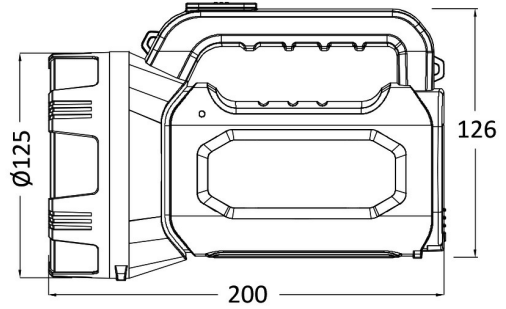

Braytron

PRODUCT DATASHEET

MODEL NO BC03-00121

DESCRIPTION BRY-TR012-3W-6500K-BLC-RED-RECH.TORCH

BRAYTRON SRL

Bulavardul Iuliu Maniu, Nr.616, Sector 6, 061129, Bucuresti-ROMANIA

info@braytron.com

www.braytron.com

Page 1-2