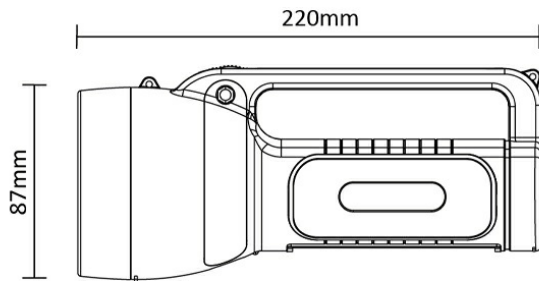

Braytron

PRODUCT DATASHEET

MODEL NO BC03-00100

DESCRIPTION BRY-TR010-3W-6500K-WHT-RECH.TORCH

BRAYTRON SRL

Bulavardul iuliu maniu, Nr.616, Sector 6, 061129, Bucuresti-ROMANIA

info@braytron.com

www.braytron.com

Page 1-2