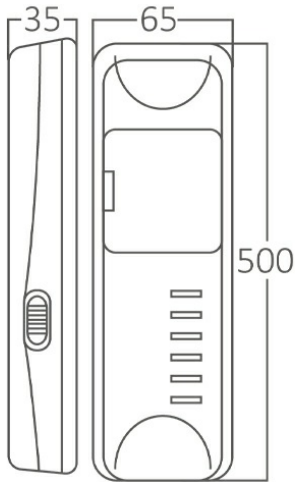

Braytron

PRODUCT DATASHEET

MODEL NO BC01-00430

DESCRIPTION BRY-BM90-90LED-6500K-WHT-RECHARGEABLE LIGHT

BRAYTRON SRL

Bulavardul Iuliu Maniu, Nr.616, Sector 6, 061129, Bucuresti-ROMANIA

info@braytron.com

www.braytron.com

Page 1-2