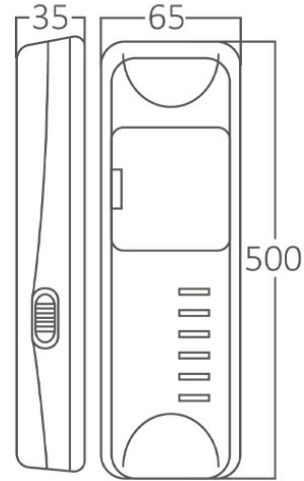

Braytron

PRODUCT DATASHEET

MODEL NO BC01-00430

DESCRIPTION BRY-BM90-90LED-6500K-WHT-RECHARGEABLE LIGHT

BRAYTRON SRL

Bulavardul Iuliu Maniu, Nr.616, Sector 6, 061129, Bucuresti-ROMANIA

info@braytron.com

www.braytron.com

Page 1-2