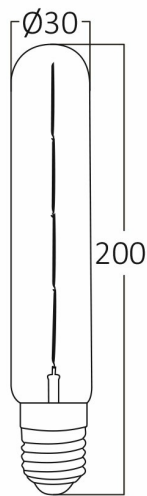

## PRODUCT DATASHEET

MODEL NO BB62-60620

DESCRIPTION BRY-ADVANCE-6W-E27-T30-AMB-DIM-2200K-LED BULB

BRAYTRON SRL

Bulavardul iuliu maniu, Nr.616, Sector 6, 061129, Bucuresti-ROMANIA

info@braytron.com

www.braytron.com

### Product Characteristics

Wattage	:	6 w
Color Temperature	:	2200K
Quse Lumen	:	540 lm
Color Rendering Index (CRI)	:	>80
Energy Efficiency Level	:	F
Beam Angle	:	360° Degrees
Equivalent	:	45 w
Color Category	:	Amber

### Dimensions & Weight

Diameter	:	30 mm
P. Height	:	200 mm
Weight	:	49 gr