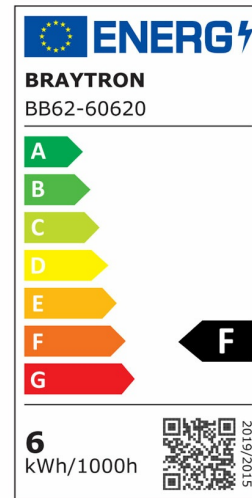

Braytron

PRODUCT DATASHEET

MODEL NO BB62-60620

DESCRIPTION BRY-ADVANCE-6W-E27-T30-AMB-DIM-2200K-LED BULB

BRAYTRON SRL

Bulavardul iuliu maniu, Nr.616, Sector 6, 061129, Bucuresti-ROMANIA

info@braytron.com

www.braytron.com

General Characteristics

Model No	:	BB62-60620
Main Family	:	Bulbs & Tubes
Sub Family	:	Filament Bulbs
Type	:	T30
Lamp Shape	:	Non-Directional
Socket	:	E27
Warranty	:	2 Years
Class	:	CLASS II
IP	:	IP20

Electrical Characteristics

Lifetime	:	15000 h
Voltage	:	220-240V 50/60Hz
Power Factor	:	>0,8
Material	:	Glass
Working Temperature	:	-20°C ~ +40°C
Equivalent	:	45 w

Package Informations

N.W.	:	2,4 kgs
G.W.	:	3,7 kgs
PCS/CTN	:	50
Length	:	39,5 cm
Width	:	21 cm
Height	:	24 cm
EAN	:	5949097704765

Product Characteristics

Wattage	:	6 w
Color Temperature	:	2200K
Quse Lumen	:	540 lm
Color Rendering Index (CRI)	:	≥80
Energy Efficiency Level	:	F
Beam Angle	:	360°

Dimensions & Weight

Diameter	:	30 mm
P. Height	:	200 mm
Weight	:	48 gr