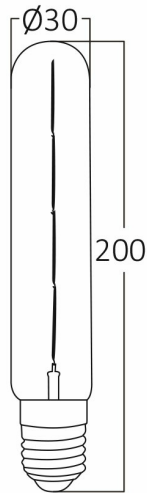

Braytron

PRODUCT DATASHEET

MODEL NO BB62-60620

DESCRIPTION BRY-ADVANCE-6W-E27-T30-AMB-DIM-2200K-LED BULB

BRAYTRON SRL

Bulavardul iuliu maniu, Nr.616, Sector 6, 061129, Bucuresti-ROMANIA

info@braytron.com

www.braytron.com

General Characteristics

Model No	:	BB62-60620
Main Family	:	Bulbs & Tubes
Sub Family	:	Filament Bulbs
Type	:	T30
Lamp Shape	:	Non-Directional
Socket	:	E27
Warranty	:	2 Years
Class	:	CLASS II
IP	:	IP20

Electrical Characteristics

Lifetime	:	15000 h
Voltage	:	220-240V 50/60Hz
Power Factor	:	>0,8
Material	:	Glass
Working Temperature	:	-20°C ~ +40°C
Equivalent	:	45 w

Package Informations

N.W.	:	2,4 kgs
G.W.	:	3,7 kgs
PCS/CTN	:	50
Length	:	39,5 cm
Width	:	21 cm
Height	:	24 cm
EAN	:	5949097704765

Product Characteristics

Wattage	:	6 w
Color Temperature	:	2200K
Quse Lumen	:	540 lm
Color Rendering Index (CRI)	:	≥80
Energy Efficiency Level	:	F
Beam Angle	:	360°

Dimensions & Weight

Diameter	:	30 mm
P. Height	:	200 mm
Weight	:	48 gr