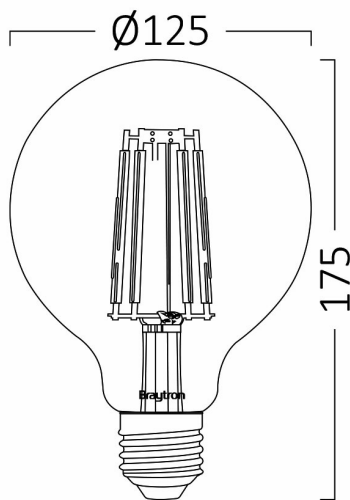

Braytron

PRODUCT DATASHEET

MODEL NO BB48-00620

DESCRIPTION BRY-ADVANCE-6W-E27-G125-AMB-2200K-LED BULB

BRAYTRON SRL

Bulavardul iuliu maniu, Nr.616, Sector 6, 061129, Bucuresti-ROMANIA

info@braytron.com

www.braytron.com

Electrical Characteristics

Lifetime	:	15000 h
Voltage	:	220-240V
Power Factor	:	>0,5
Material	:	Glass
Working Temperature	:	-20 C+40 C
Frequency	:	50-60 Hz
Current	:	45 mA

Package Informations

N.W.	:	1,80 kgs
G.W.	:	4,50 kgs
PCS/CTN	:	20 pcs
Length	:	660 mm
Width	:	275 mm
Height	:	385 mm
EAN	:	5949097704741

Product Characteristics

Wattage	:	6 w
Color Temperature	:	2200K
Quse Lumen	:	540 lm
Color Rendering Index (CRI)	:	>80
Energy Efficiency Level	:	F
Beam Angle	:	360° Degrees
Equivalent	:	45 w
Color Category	:	Amber

Dimensions & Weight

Diameter	:	125 mm
P. Height	:	175 mm
Weight	:	90 gr