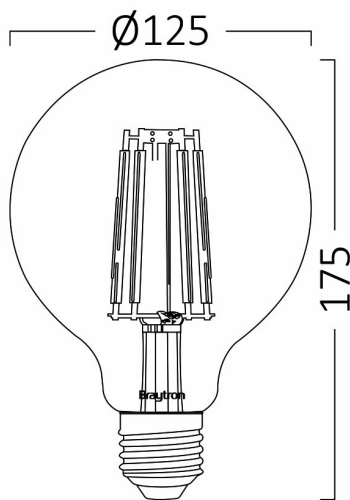

Braytron

PRODUCT DATASHEET

MODEL NO BB48-00620

DESCRIPTION BRY-ADVANCE-6W-E27-G125-AMB-2200K-LED BULB

BRAYTRON SRL

Bulavardul iuliu maniu, Nr.616, Sector 6, 061129, Bucuresti-ROMANIA

info@braytron.com

www.braytron.com

General Characteristics

Model No	:	BB48-00620
Main Family	:	Bulbs & Tubes
Sub Family	:	Filament Bulbs
Type	:	G125
Lamp Shape	:	Non-Directional
Socket	:	E27
Warranty	:	2 Years
Class	:	CLASS II
IP	:	IP20

Electrical Characteristics

Lifetime	:	15000 h
Voltage	:	220-240V 50/60Hz
Power Factor	:	>0,5
Material	:	Glass
Working Temperature	:	-20°C ~ +40°C
Equivalent	:	45 w

Package Informations

N.W.	:	1,7 kgs
G.W.	:	4,7 kgs
PCS/CTN	:	20
Length	:	66,5 cm
Width	:	28,5 cm
Height	:	39 cm
EAN	:	5949097704741

Product Characteristics

Wattage	:	6 w
Color Temperature	:	2200K
Quse Lumen	:	540 lm
Color Rendering Index (CRI)	:	≥80
Energy Efficiency Level	:	F
Beam Angle	:	360°

Dimensions & Weight

Diameter	:	125 mm
P. Height	:	175 mm
Weight	:	85 gr