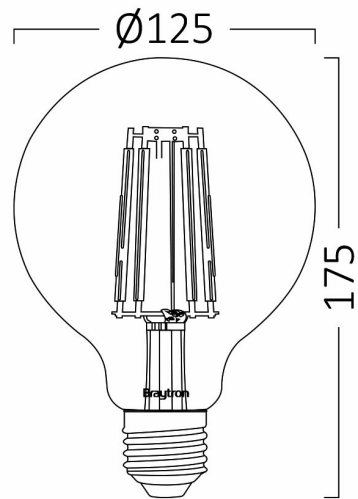

Braytron

PRODUCT DATASHEET

MODEL NO BB48-00620

DESCRIPTION BRY-ADVANCE-6W-E27-G125-AMB-2200K-LED BULB

BRAYTRON SRL

Bulavardul iuliu maniu, Nr.616, Sector 6, 061129, Bucuresti-ROMANIA

info@braytron.com

www.braytron.com

General Characteristics

Model No	:	BB48-00620
Main Family	:	Bulbs & Tubes
Sub Family	:	Filament Bulbs
Type	:	G125
Lamp Shape	:	Non-Directional
Socket	:	E27
Warranty	:	2 Years
Class	:	CLASS II
IP	:	IP20

Electrical Characteristics

Lifetime	:	15000 h
Voltage	:	220-240V 50/60Hz
Power Factor	:	>0,5
Material	:	Glass
Working Temperature	:	-20°C ~ +40°C
Equivalent	:	45 w

Package Informations

N.W.	:	1,7 kgs
G.W.	:	4,7 kgs
PCS/CTN	:	20
Length	:	66,5 cm
Width	:	28,5 cm
Height	:	39 cm
EAN	:	5949097704741

Product Characteristics

Wattage	:	6 w
Color Temperature	:	2200K
Quse Lumen	:	540 lm
Color Rendering Index (CRI)	:	≥80
Energy Efficiency Level	:	F
Beam Angle	:	360°

Dimensions & Weight

Diameter	:	125 mm
P. Height	:	175 mm
Weight	:	85 gr