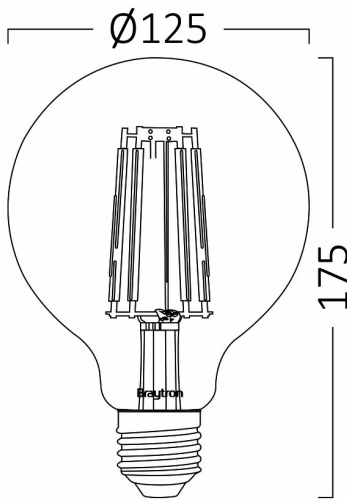

## PRODUCT DATASHEET

MODEL NO BB48-00620

DESCRIPTION BRY-ADVANCE-6W-E27-G125-AMB-2200K-LED BULB

### Package Informations

N.W.	:	1,80 kgs
G.W.	:	4,50 kgs
PCS/CTN	:	20 pcs
Length	:	660 mm
Width	:	275 mm
Height	:	385 mm
EAN	:	5949097704741

### Product Characteristics

Wattage	:	6 w
Color Temperature	:	2200K
Quse Lumen	:	540 lm
Color Rendering Index (CRI)	:	>80
Energy Efficiency Level	:	F
Beam Angle	:	360° Degrees
Equivalent	:	45 w
Color Category	:	Amber

### Dimensions & Weight

Diameter	:	125 mm
P. Height	:	175 mm
Weight	:	90 gr