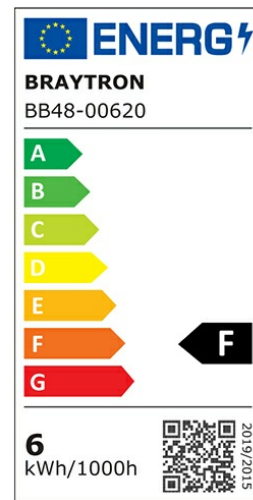

Braytron

PRODUCT DATASHEET

MODEL NO BB48-00620

DESCRIPTION BRY-ADVANCE-6W-E27-G125-AMB-2200K-LED BULB

BRAYTRON SRL

Bulavardul iuliu maniu, Nr.616, Sector 6, 061129, Bucuresti-ROMANIA

info@braytron.com

www.braytron.com

General Characteristics

Model No	:	BB48-00620
Main Family	:	Bulbs & Tubes
Sub Family	:	Filament Bulbs
Type	:	G125
Lamp Shape	:	Non-Directional
Socket	:	E27
Warranty	:	2 Years
Class	:	CLASS II
IP	:	IP20

Electrical Characteristics

Lifetime	:	15000 h
Voltage	:	220-240V 50/60Hz
Power Factor	:	>0,5
Material	:	Glass
Working Temperature	:	-20°C ~ +40°C
Equivalent	:	45 w

Package Informations

N.W.	:	1,7 kgs
G.W.	:	4,7 kgs
PCS/CTN	:	20
Length	:	66,5 cm
Width	:	28,5 cm
Height	:	39 cm
EAN	:	5949097704741

Product Characteristics

Wattage	:	6 w
Color Temperature	:	2200K
Quse Lumen	:	540 lm
Color Rendering Index (CRI)	:	≥80
Energy Efficiency Level	:	F
Beam Angle	:	360°

Dimensions & Weight

Diameter	:	125 mm
P. Height	:	175 mm
Weight	:	85 gr