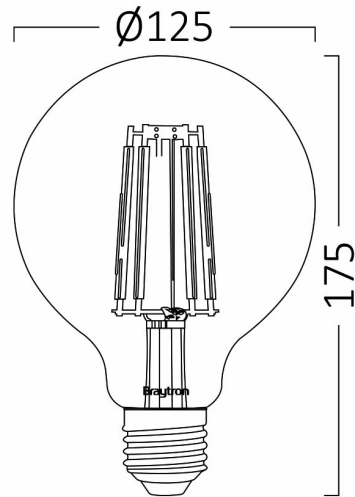

## PRODUCT DATASHEET

MODEL NO BB48-00620

DESCRIPTION BRY-ADVANCE-6W-E27-G125-AMB-2200K-LED BULB

### General Characteristics

Model No	:	BB48-00620
Main Family	:	Bulbs & Tubes
Sub Family	:	Filament Bulbs
Type	:	G125
Lamp Shape	:	Non-Directional
Dimmable	:	Not-Dimmable
Light Source	:	LED
Socket	:	E27
Warranty	:	2 years
Class	:	Class II
IP	:	IP20

### Package Informations

N.W.	:	1,80 kgs
G.W.	:	4,50 kgs
PCS/CTN	:	20 pcs
Length	:	660 mm
Width	:	275 mm
Height	:	385 mm
EAN	:	5949097704741

### Dimensions & Weight

Diameter	:	125 mm
P. Height	:	175 mm
Weight	:	90 gr