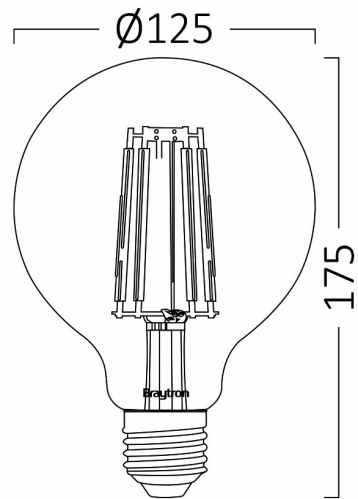

Braytron

PRODUCT DATASHEET

MODEL NO BB48-00620

DESCRIPTION BRY-ADVANCE-6W-E27-G125-AMB-2200K-LED BULB

BRAYTRON SRL

Bulavardul iuliu maniu, Nr.616, Sector 6, 061129, Bucuresti-ROMANIA

info@braytron.com

www.braytron.com

Electrical Characteristics

Lifetime	:	15000 h
Voltage	:	220-240V
Power Factor	:	>0,5
Material	:	Glass
Working Temperature	:	-20 C+40 C
Frequency	:	50-60 Hz
Current	:	45 mA

Package Informations

N.W.	:	1,80 kgs
G.W.	:	4,50 kgs
PCS/CTN	:	20 pcs
Length	:	660 mm
Width	:	275 mm
Height	:	385 mm
EAN	:	5949097704741

Product Characteristics

Wattage	:	6 w
Color Temperature	:	2200K
Quse Lumen	:	540 lm
Color Rendering Index (CRI)	:	>80
Energy Efficiency Level	:	F
Beam Angle	:	360° Degrees
Equivalent	:	45 w
Color Category	:	Amber

Dimensions & Weight

Diameter	:	125 mm
P. Height	:	175 mm
Weight	:	90 gr