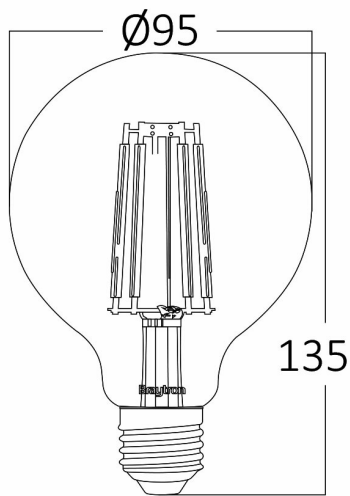

## PRODUCT DATASHEET

MODEL NO BB47-60620

DESCRIPTION BRY-ADVANCE-6W-E27-G95-AMB-2200K-LED BULB

### Package Informations

N.W.	:	1,18 kgs
G.W.	:	2,50 kgs
PCS/CTN	:	20 pcs
Length	:	505 mm
Width	:	215 mm
Height	:	325 mm
EAN	:	5949097704734

### Product Characteristics

Wattage	:	6 w
Color Temperature	:	2200K
Quse Lumen	:	540 lm
Color Rendering Index (CRI)	:	>80
Energy Efficiency Level	:	F
Beam Angle	:	360° Degrees
Equivalent	:	45 w
Color Category	:	Amber

### Dimensions & Weight

Diameter	:	95 mm
P. Height	:	135 mm
Weight	:	58 gr