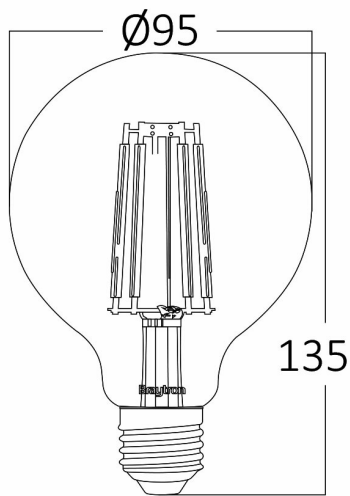

Braytron

PRODUCT DATASHEET

MODEL NO BB47-00620

DESCRIPTION BRY-ADVANCE-6W-E27-G95-AMB-2200K-LED BULB

BRAYTRON SRL

Bulavardul iuliu maniu, Nr.616, Sector 6, 061129, Bucuresti-ROMANIA

info@braytron.com

www.braytron.com

Electrical Characteristics

Lifetime	:	15000 h
Voltage	:	220-240V
Power Factor	:	>0,5
Material	:	Glass
Working Temperature	:	-20 C+40 C
Frequency	:	50-60 Hz
Current	:	45 mA

Package Informations

N.W.	:	1,18 kgs
G.W.	:	2,50 kgs
PCS/CTN	:	20 pcs
Length	:	505 mm
Width	:	215 mm
Height	:	325 mm
EAN	:	5949097711114

Product Characteristics

Wattage	:	6 w
Color Temperature	:	2200K
Quse Lumen	:	540 lm
Color Rendering Index (CRI)	:	>80
Energy Efficiency Level	:	F
Beam Angle	:	360° Degrees
Equivalent	:	45 w
Color Category	:	Amber

Dimensions & Weight

Diameter	:	95 mm
P. Height	:	135 mm
Weight	:	58 gr