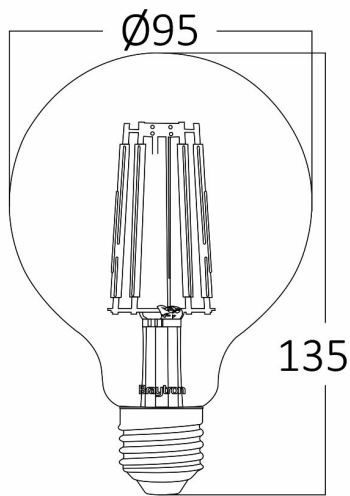

Braytron

PRODUCT DATASHEET

MODEL NO BB47-00620

DESCRIPTION BRY-ADVANCE-6W-E27-G95-AMB-2200K-LED BULB

BRAYTRON SRL

Bulaverdul iuliu maniu, Nr.616, Sector 6, 061129, Bucuresti-ROMANIA

info@braytron.com

www.braytron.com

General Characteristics

Model No	:	BB47-00620
Main Family	:	Bulbs & Tubes
Sub Family	:	Filament Bulbs
Type	:	G95
Lamp Shape	:	Non-Directional
Socket	:	E27
Warranty	:	2 Years
Class	:	CLASS II
IP	:	IP20

Electrical Characteristics

Lifetime	:	15000 h
Voltage	:	220-240V 50/60Hz
Power Factor	:	>0,5
Material	:	Glass
Working Temperature	:	-20°C ~ +40°C
Equivalent	:	45 w

Package Informations

N.W.	:	1,1 kgs
G.W.	:	2,5 kgs
PCS/CTN	:	20
Length	:	51 cm
Width	:	21,5 cm
Height	:	33 cm
EAN	:	5949097711114

Product Characteristics

Wattage	:	6 w
Color Temperature	:	2200K
Quse Lumen	:	540 lm
Color Rendering Index (CRI)	:	≥80
Energy Efficiency Level	:	F
Beam Angle	:	360°

Dimensions & Weight

Diameter	:	95 mm
P. Height	:	135 mm
Weight	:	55 gr