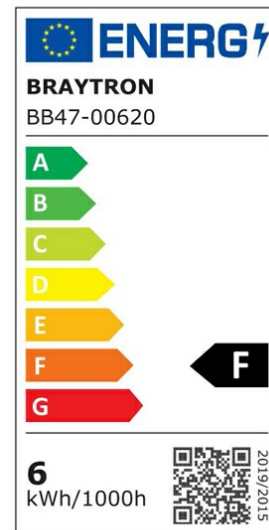

Braytron

PRODUCT DATASHEET

MODEL NO BB47-00620

DESCRIPTION BRY-ADVANCE-6W-E27-G95-AMB-2200K-LED BULB

BRAYTRON SRL

Bulaverdul iuliu maniu, Nr.616, Sector 6, 061129, Bucuresti-ROMANIA

info@braytron.com

www.braytron.com

General Characteristics

Model No	:	BB47-00620
Main Family	:	Bulbs & Tubes
Sub Family	:	Filament Bulbs
Type	:	G95
Lamp Shape	:	Non-Directional
Socket	:	E27
Warranty	:	2 Years
Class	:	CLASS II
IP	:	IP20

Electrical Characteristics

Lifetime	:	15000 h
Voltage	:	220-240V 50/60Hz
Power Factor	:	>0,5
Material	:	Glass
Working Temperature	:	-20°C ~ +40°C
Equivalent	:	45 w

Package Informations

N.W.	:	1,1 kgs
G.W.	:	2,5 kgs
PCS/CTN	:	20
Length	:	51 cm
Width	:	21,5 cm
Height	:	33 cm
EAN	:	5949097711114

Product Characteristics

Wattage	:	6 w
Color Temperature	:	2200K
Quse Lumen	:	540 lm
Color Rendering Index (CRI)	:	≥80
Energy Efficiency Level	:	F
Beam Angle	:	360°

Dimensions & Weight

Diameter	:	95 mm
P. Height	:	135 mm
Weight	:	55 gr