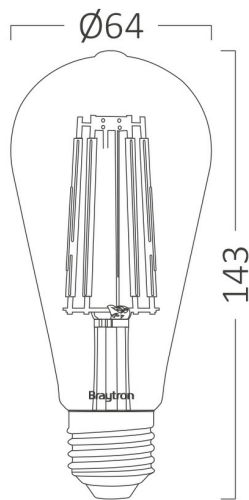

Braytron

PRODUCT DATASHEET

MODEL NO BB46-60620

DESCRIPTION BRY-ADVANCE-6W-E27-ST64-AMB-DIM-2200K-LED BULB

BRAYTRON SRL

Bulavardul iuliu maniu, Nr.616, Sector 6, 061129, Bucuresti-ROMANIA

info@braytron.com

www.braytron.com

General Characteristics

Model No	:	BB46-60620
Main Family	:	Bulbs & Tubes
Sub Family	:	Filament Bulbs
Type	:	ST64
Lamp Shape	:	Non-Directional
Dimmable	:	Dimmable
Light Source	:	LED
Socket	:	E27
Warranty	:	2 years
Class	:	Class II
IP	:	IP20

Electrical Characteristics

Lifetime	:	15000 h
Voltage	:	220-240V
Power Factor	:	>0,7
Material	:	Glass
Working Temperature	:	-20 C+40 C
Frequency	:	50-60 Hz
Current	:	32 mA

Package Informations

N.W.	:	2,20 kgs
G.W.	:	4,10 kgs
PCS/CTN	:	50 pcs
Length	:	355 mm
Width	:	355 mm
Height	:	330 mm
EAN	:	5949097704727

Dimensions & Weight

Diameter	:	64 mm
P. Height	:	143 mm
Weight	:	44 gr