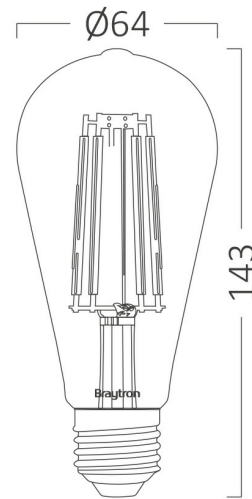

Braytron

PRODUCT DATASHEET

MODEL NO BB46-60620

DESCRIPTION BRY-ADVANCE-6W-E27-ST64-AMB-DIM-2200K-LED BULB

BRAYTRON SRL

Bulavardul iuliu maniu, Nr.616, Sector 6, 061129, Bucuresti-ROMANIA

info@braytron.com

www.braytron.com

Electrical Characteristics

Lifetime	:	15000 h
Voltage	:	220-240V
Power Factor	:	>0,7
Material	:	Glass
Working Temperature	:	-20 C+40 C
Frequency	:	50-60 Hz
Current	:	32 mA

Package Informations

N.W.	:	2,20 kgs
G.W.	:	4,10 kgs
PCS/CTN	:	50 pcs
Length	:	355 mm
Width	:	355 mm
Height	:	330 mm
EAN	:	5949097704727

Product Characteristics

Wattage	:	6 w
Color Temperature	:	2200K
Quse Lumen	:	540 lm
Color Rendering Index (CRI)	:	>80
Energy Efficiency Level	:	F
Beam Angle	:	360° Degrees
Equivalent	:	45 w
Color Category	:	Amber

Dimensions & Weight

Diameter	:	64 mm
P. Height	:	143 mm
Weight	:	44 gr