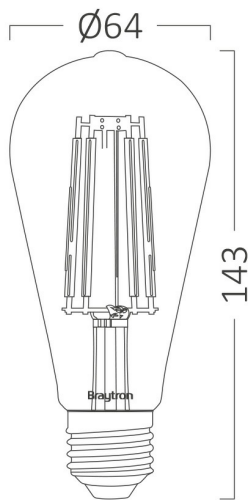

## PRODUCT DATASHEET

MODEL NO BB46-60620

DESCRIPTION BRY-ADVANCE-6W-E27-ST64-AMB-DIM-2200K-LED BULB

BRAYTRON SRL

Bulavardul iuliu maniu, Nr.616, Sector 6, 061129, Bucuresti-ROMANIA

info@braytron.com

www.braytron.com

### General Characteristics

Model No	:	BB46-60620
Main Family	:	Bulbs & Tubes
Sub Family	:	Filament Bulbs
Type	:	ST64
Lamp Shape	:	Non-Directional
Socket	:	E27
Warranty	:	2 Years
Class	:	CLASS II
IP	:	IP20

### Package Informations

N.W.	:	2,1 kgs
G.W.	:	4 kgs
PCS/CTN	:	50
Length	:	35,5 cm
Width	:	35,5 cm
Height	:	33 cm
EAN	:	5949097704727

### Dimensions & Weight

Diameter	:	64 mm
P. Height	:	143 mm
Weight	:	41 gr