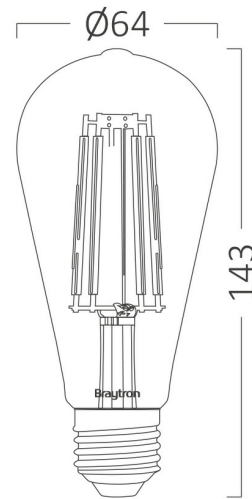

## PRODUCT DATASHEET

MODEL NO BB46-60620

DESCRIPTION BRY-ADVANCE-6W-E27-ST64-AMB-DIM-2200K-LED BULB

BRAYTRON SRL

Bulavardul iuliu maniu, Nr.616, Sector 6, 061129, Bucuresti-ROMANIA

info@braytron.com

www.braytron.com

### General Characteristics

Model No	:	BB46-60620
Main Family	:	Bulbs & Tubes
Sub Family	:	Filament Bulbs
Type	:	ST64
Lamp Shape	:	Non-Directional
Socket	:	E27
Warranty	:	2 Years
Class	:	CLASS II
IP	:	IP20

### Package Informations

N.W.	:	2,1 kgs
G.W.	:	4 kgs
PCS/CTN	:	50
Length	:	35,5 cm
Width	:	35,5 cm
Height	:	33 cm
EAN	:	5949097704727

### Dimensions & Weight

Diameter	:	64 mm
P. Height	:	143 mm
Weight	:	41 gr