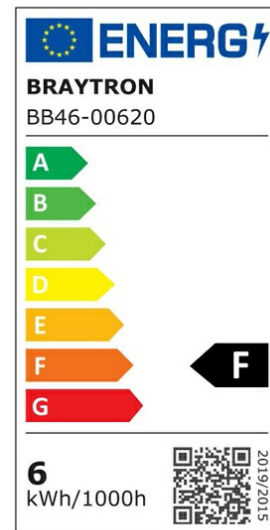

## PRODUCT DATASHEET

MODEL NO BB46-00620

DESCRIPTION BRY-ADVANCE-6W-E27-ST64-AMB-2200K-LED BULB

BRAYTRON SRL

Bulavardul iuliu maniu, Nr.616, Sector 6, 061129, Bucuresti-ROMANIA

info@braytron.com

www.braytron.com

### Electrical Characteristics

Lifetime	:	15000 h
Voltage	:	220-240V
Power Factor	:	>0,5
Material	:	Glass
Working Temperature	:	-20 C+40 C
Frequency	:	50-60 Hz
Current	:	45 mA

### Product Characteristics

Wattage	:	6 w
Color Temperature	:	2200K
Quse Lumen	:	540 lm
Color Rendering Index (CRI)	:	>80
Energy Efficiency Level	:	F
Beam Angle	:	360° Degrees
Equivalent	:	45 w
Color Category	:	Amber

### Dimensions & Weight

Diameter	:	64 mm
P. Height	:	143 mm
Weight	:	44 gr