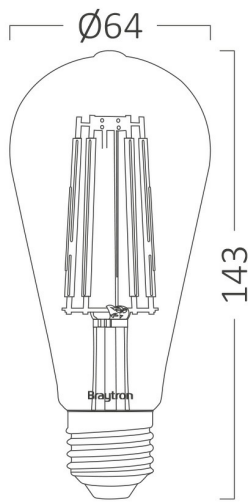

## PRODUCT DATASHEET

MODEL NO BB46-00620

DESCRIPTION BRY-ADVANCE-6W-E27-ST64-AMB-2200K-LED BULB

BRAYTRON SRL

Bulavardul iuliu maniu, Nr.616, Sector 6, 061129, Bucuresti-ROMANIA

info@braytron.com

www.braytron.com

### General Characteristics

Model No	:	BB46-00620
Main Family	:	Bulbs & Tubes
Sub Family	:	Filament Bulbs
Type	:	ST64
Lamp Shape	:	Non-Directional
Dimmable	:	Not-Dimmable
Light Source	:	LED
Socket	:	E27
Warranty	:	2 years
Class	:	Class II
IP	:	IP20

### Package Informations

N.W.	:	2,20 kgs
G.W.	:	4,10 kgs
PCS/CTN	:	50 pcs
Length	:	355 mm
Width	:	355 mm
Height	:	330 mm
EAN	:	5949097711107

### Dimensions & Weight

Diameter	:	64 mm
P. Height	:	143 mm
Weight	:	44 gr