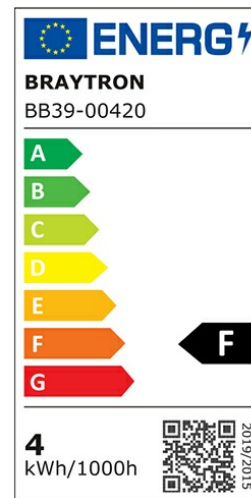

## PRODUCT DATASHEET

MODEL NO BB39-00420

DESCRIPTION BRY-ADVANCE-4W-E27-T45-AMB-2200K-LED BULB

BRAYTRON SRL

Bulavardul iuliu maniu, Nr.616, Sector 6, 061129, Bucuresti-ROMANIA

info@braytron.com

www.braytron.com

### Electrical Characteristics

Lifetime	:	15000 h
Voltage	:	220-240V 50/60Hz
Power Factor	:	>0,5
Material	:	Glass
Working Temperature	:	-20°C ~ +40°C
Equivalent	:	30 w

### Product Characteristics

Wattage	:	4 w
Color Temperature	:	2200K
Quse Lumen	:	360 lm
Color Rendering Index (CRI)	:	≥80
Energy Efficiency Level	:	F
Beam Angle	:	360°