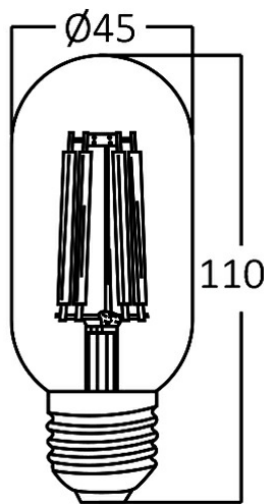

Braytron

PRODUCT DATASHEET

MODEL NO BB39-00420

DESCRIPTION BRY-ADVANCE-4W-E27-T45-AMB-2200K-LED BULB

BRAYTRON SRL

Bulavardul iuliu maniu, Nr.616, Sector 6, 061129, Bucuresti-ROMANIA

info@braytron.com

www.braytron.com