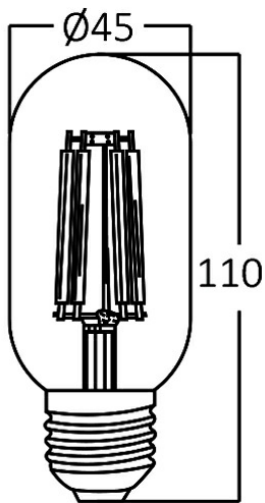

## PRODUCT DATASHEET

MODEL NO BB39-00420

DESCRIPTION BRY-ADVANCE-4W-E27-T45-AMB-2200K-LED BULB

### General Characteristics

Model No	:	BB39-00420
Main Family	:	Bulbs & Tubes
Sub Family	:	Filament Bulbs
Type	:	T45
Lamp Shape	:	Non-Directional
Dimmable	:	Not-Dimmable
Light Source	:	LED
Socket	:	E27
Warranty	:	2 years
Class	:	Class II
IP	:	IP20

### Package Informations

N.W.	:	2,80 kgs
G.W.	:	4,40 kgs
PCS/CTN	:	100 pcs
Length	:	480 mm
Width	:	240 mm
Height	:	260 mm
EAN	:	5949097710490

### Dimensions & Weight

Diameter	:	45 mm
P. Height	:	110 mm
Weight	:	28 gr