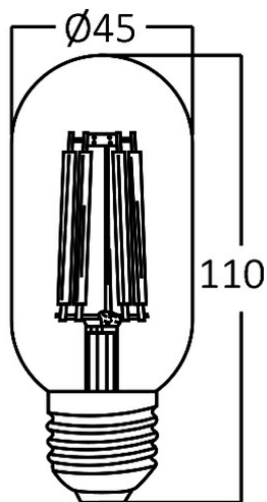

Braytron

PRODUCT DATASHEET

MODEL NO BB39-00420

DESCRIPTION BRY-ADVANCE-4W-E27-T45-AMB-2200K-LED BULB

BRAYTRON SRL

Bulavardul iuliu maniu, Nr.616, Sector 6, 061129, Bucuresti-ROMANIA

info@braytron.com

www.braytron.com