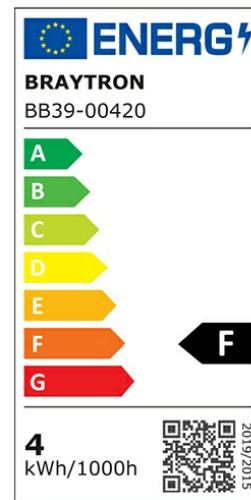

## PRODUCT DATASHEET

MODEL NO BB39-00420

DESCRIPTION BRY-ADVANCE-4W-E27-T45-AMB-2200K-LED BULB

BRAYTRON SRL

Bulavardul iuliu maniu, Nr.616, Sector 6, 061129, Bucuresti-ROMANIA

info@braytron.com

www.braytron.com

### Product Characteristics

Wattage	:	4 w
Color Temperature	:	2200K
Quse Lumen	:	360 lm
Color Rendering Index (CRI)	:	>80
Energy Efficiency Level	:	F
Beam Angle	:	360° Degrees
Equivalent	:	32 w
Color Category	:	Amber