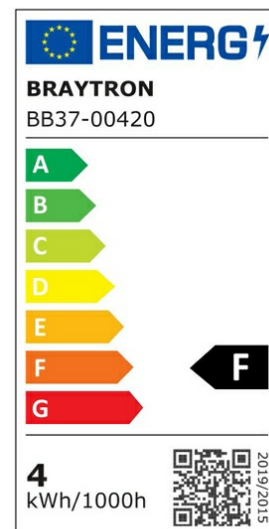

Braytron

PRODUCT DATASHEET

MODEL NO BB37-00420

DESCRIPTION BRY-ADVANCE-4W-E27-G45-AMB-2200K-LED BULB

BRAYTRON SRL

Bulavardul iuliu maniu, Nr.616, Sector 6, 061129, Bucuresti-ROMANIA

info@braytron.com

www.braytron.com

Electrical Characteristics

Lifetime	:	15000 h
Voltage	:	220-240V
Power Factor	:	>0,5
Material	:	Glass
Working Temperature	:	-20 C+40 C
Frequency	:	50-60 Hz
Current	:	35 mA

Package Informations

N.W.	:	1,70 kgs
G.W.	:	3,10 kgs
PCS/CTN	:	100 pcs
Length	:	480 mm
Width	:	255 mm
Height	:	205 mm
EAN	:	5949097707841

Product Characteristics

Wattage	:	4 w
Color Temperature	:	2200K
Quse Lumen	:	360 lm
Color Rendering Index (CRI)	:	>80
Energy Efficiency Level	:	F
Beam Angle	:	360° Degrees
Equivalent	:	32 w
Color Category	:	Amber

Dimensions & Weight

Diameter	:	45 mm
P. Height	:	75 mm
Weight	:	17 gr