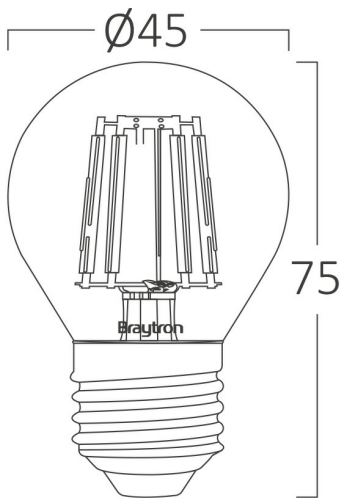

## PRODUCT DATASHEET

MODEL NO BB37-00420

DESCRIPTION BRY-ADVANCE-4W-E27-G45-AMB-2200K-LED BULB

### Package Informations

N.W.	:	1,70 kgs
G.W.	:	3,10 kgs
PCS/CTN	:	100 pcs
Length	:	480 mm
Width	:	255 mm
Height	:	205 mm
EAN	:	5949097707841

### Product Characteristics

Wattage	:	4 w
Color Temperature	:	2200K
Quse Lumen	:	360 lm
Color Rendering Index (CRI)	:	>80
Energy Efficiency Level	:	F
Beam Angle	:	360° Degrees
Equivalent	:	32 w
Color Category	:	Amber

### Dimensions & Weight

Diameter	:	45 mm
P. Height	:	75 mm
Weight	:	17 gr