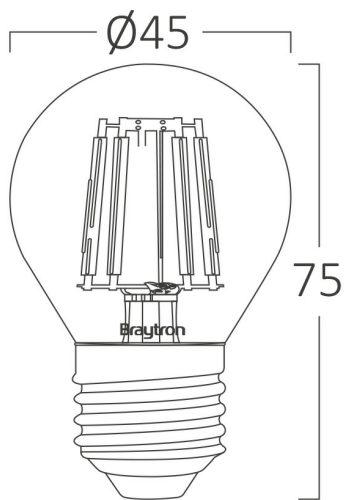

Braytron

PRODUCT DATASHEET

MODEL NO BB37-00420

DESCRIPTION BRY-ADVANCE-4W-E27-G45-AMB-2200K-LED BULB

BRAYTRON SRL

Bulavardul Iuliu Maniu, Nr.616, Sector 6, 061129, Bucuresti-ROMANIA

info@braytron.com

www.braytron.com

General Characteristics

Model No	:	BB37-00420
Main Family	:	Bulbs & Tubes
Sub Family	:	Filament Bulbs
Type	:	G45
Lamp Shape	:	Non-Directional
Socket	:	E27
Warranty	:	2 Years
Class	:	CLASS II
IP	:	IP20

Electrical Characteristics

Lifetime	:	15000 h
Voltage	:	220-240V 50/60Hz
Power Factor	:	>0,5
Material	:	Glass
Working Temperature	:	-20°C ~ +40°C
Equivalent	:	30 w

Package Informations

N.W.	:	1,7 kgs
G.W.	:	3,2 kgs
PCS/CTN	:	100
Length	:	48,5 cm
Width	:	25,5 cm
Height	:	20,5 cm
EAN	:	5949097707841

Product Characteristics

Wattage	:	4 w
Color Temperature	:	2200K
Quse Lumen	:	360 lm
Color Rendering Index (CRI)	:	≥80
Energy Efficiency Level	:	F
Beam Angle	:	360°

Dimensions & Weight

Diameter	:	45 mm
P. Height	:	75 mm
Weight	:	17 gr