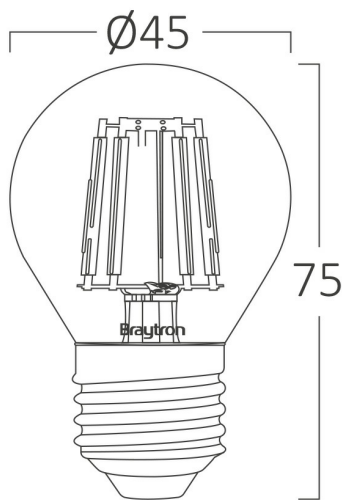

Braytron

PRODUCT DATASHEET

MODEL NO BB37-00420

DESCRIPTION BRY-ADVANCE-4W-E27-G45-AMB-2200K-LED BULB

BRAYTRON SRL

Bulavardul iuliu maniu, Nr.616, Sector 6, 061129, Bucuresti-ROMANIA

info@braytron.com

www.braytron.com

Electrical Characteristics

Lifetime	:	15000 h
Voltage	:	220-240V
Power Factor	:	>0,5
Material	:	Glass
Working Temperature	:	-20 C+40 C
Frequency	:	50-60 Hz
Current	:	35 mA

Package Informations

N.W.	:	1,70 kgs
G.W.	:	3,10 kgs
PCS/CTN	:	100 pcs
Length	:	480 mm
Width	:	255 mm
Height	:	205 mm
EAN	:	5949097707841

Product Characteristics

Wattage	:	4 w
Color Temperature	:	2200K
Quse Lumen	:	360 lm
Color Rendering Index (CRI)	:	>80
Energy Efficiency Level	:	F
Beam Angle	:	360° Degrees
Equivalent	:	32 w
Color Category	:	Amber

Dimensions & Weight

Diameter	:	45 mm
P. Height	:	75 mm
Weight	:	17 gr