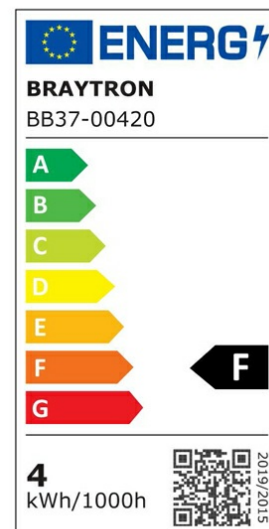

Braytron

PRODUCT DATASHEET

MODEL NO BB37-00420

DESCRIPTION BRY-ADVANCE-4W-E27-G45-AMB-2200K-LED BULB

BRAYTRON SRL

Bulavardul Iuliu Maniu, Nr.616, Sector 6, 061129, Bucuresti-ROMANIA

info@braytron.com

www.braytron.com

General Characteristics

Model No	:	BB37-00420
Main Family	:	Bulbs & Tubes
Sub Family	:	Filament Bulbs
Type	:	G45
Lamp Shape	:	Non-Directional
Socket	:	E27
Warranty	:	2 Years
Class	:	CLASS II
IP	:	IP20

Electrical Characteristics

Lifetime	:	15000 h
Voltage	:	220-240V 50/60Hz
Power Factor	:	>0,5
Material	:	Glass
Working Temperature	:	-20°C ~ +40°C
Equivalent	:	30 w

Package Informations

N.W.	:	1,7 kgs
G.W.	:	3,2 kgs
PCS/CTN	:	100
Length	:	48,5 cm
Width	:	25,5 cm
Height	:	20,5 cm
EAN	:	5949097707841

Product Characteristics

Wattage	:	4 w
Color Temperature	:	2200K
Quse Lumen	:	360 lm
Color Rendering Index (CRI)	:	≥80
Energy Efficiency Level	:	F
Beam Angle	:	360°

Dimensions & Weight

Diameter	:	45 mm
P. Height	:	75 mm
Weight	:	17 gr