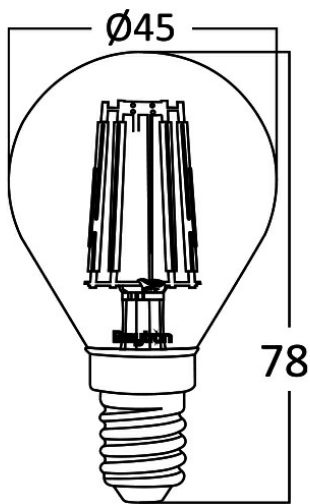

Braytron

PRODUCT DATASHEET

MODEL NO BB37-00410

DESCRIPTION BRY-ADVANCE-4W-E14-P45-AMB-2200K-LED BULB

BRAYTRON SRL

Bulavardul iuliu maniu, Nr.616, Sector 6, 061129, Bucuresti-ROMANIA

info@braytron.com

www.braytron.com

Electrical Characteristics

Lifetime	:	15000 h
Voltage	:	220-240V
Power Factor	:	>0,5
Material	:	Glass
Working Temperature	:	-20 C+40 C
Frequency	:	50-60 Hz
Current	:	35 mA

Package Informations

N.W.	:	1,30 kgs
G.W.	:	2,80 kgs
PCS/CTN	:	100 pcs
Length	:	480 mm
Width	:	255 mm
Height	:	205 mm
EAN	:	5949097707834

Product Characteristics

Wattage	:	4 w
Color Temperature	:	2200K
Quse Lumen	:	360 lm
Color Rendering Index (CRI)	:	>80
Energy Efficiency Level	:	F
Beam Angle	:	360° Degrees
Equivalent	:	32 w
Color Category	:	Amber

Dimensions & Weight

Diameter	:	45 mm
P. Height	:	78 mm
Weight	:	14 gr