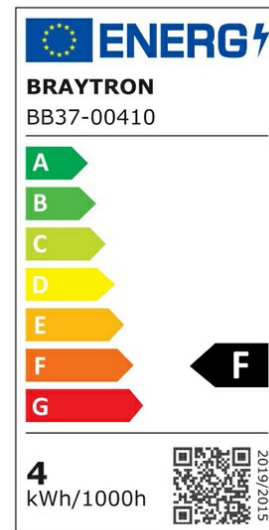

Braytron

PRODUCT DATASHEET

MODEL NO BB37-00410

DESCRIPTION BRY-ADVANCE-4W-E14-P45-AMB-2200K-LED BULB

BRAYTRON SRL

Bulavardul iuliu maniu, Nr.616, Sector 6, 061129, Bucuresti-ROMANIA

info@braytron.com

www.braytron.com

Electrical Characteristics

Lifetime	:	15000 h
Voltage	:	220-240V
Power Factor	:	>0,5
Material	:	Glass
Working Temperature	:	-20 C+40 C
Frequency	:	50-60 Hz
Current	:	35 mA

Package Informations

N.W.	:	1,30 kgs
G.W.	:	2,80 kgs
PCS/CTN	:	100 pcs
Length	:	480 mm
Width	:	255 mm
Height	:	205 mm
EAN	:	5949097707834

Product Characteristics

Wattage	:	4 w
Color Temperature	:	2200K
Quse Lumen	:	360 lm
Color Rendering Index (CRI)	:	>80
Energy Efficiency Level	:	F
Beam Angle	:	360° Degrees
Equivalent	:	32 w
Color Category	:	Amber

Dimensions & Weight

Diameter	:	45 mm
P. Height	:	78 mm
Weight	:	14 gr