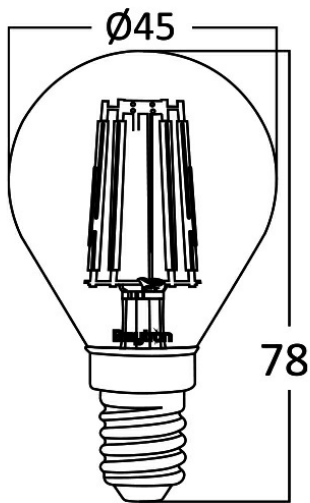

## PRODUCT DATASHEET

MODEL NO BB37-00410

DESCRIPTION BRY-ADVANCE-4W-E14-P45-AMB-2200K-LED BULB

### Package Informations

N.W.	:	1,30 kgs
G.W.	:	2,80 kgs
PCS/CTN	:	100 pcs
Length	:	480 mm
Width	:	255 mm
Height	:	205 mm
EAN	:	5949097707834

### Product Characteristics

Wattage	:	4 w
Color Temperature	:	2200K
Quse Lumen	:	360 lm
Color Rendering Index (CRI)	:	>80
Energy Efficiency Level	:	F
Beam Angle	:	360° Degrees
Equivalent	:	32 w
Color Category	:	Amber

### Dimensions & Weight

Diameter	:	45 mm
P. Height	:	78 mm
Weight	:	14 gr