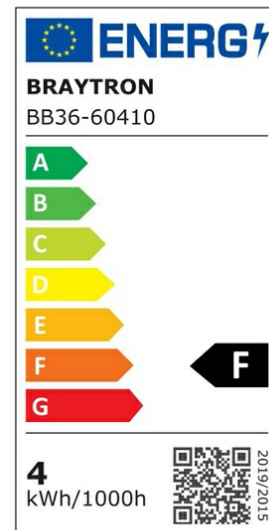

Braytron

PRODUCT DATASHEET

MODEL NO BB36-60410

DESCRIPTION BRY-ADVANCE-4W-E14-C35-AMB-DIM-2200K-LED BULB

BRAYTRON SRL

Bulavardul iuliu maniu, Nr.616, Sector 6, 061129, Bucuresti-ROMANIA

info@braytron.com

www.braytron.com

General Characteristics

Model No	:	BB36-60410
Main Family	:	Bulbs & Tubes
Sub Family	:	Filament Bulbs
Type	:	C35
Lamp Shape	:	Non-Directional
Socket	:	E14
Warranty	:	2 Years
Class	:	CLASS II
IP	:	IP20

Electrical Characteristics

Lifetime	:	15000 h
Voltage	:	220-240V 50/60Hz
Power Factor	:	>0,8
Material	:	Glass
Working Temperature	:	-20°C ~ +40°C
Equivalent	:	30 w

Package Informations

N.W.	:	1,4 kgs
G.W.	:	2,5 kgs
PCS/CTN	:	100
Length	:	38,5 cm
Width	:	21 cm
Height	:	24 cm
EAN	:	5949097704710

Product Characteristics

Wattage	:	4 w
Color Temperature	:	2200K
Quse Lumen	:	360 lm
Color Rendering Index (CRI)	:	≥80
Energy Efficiency Level	:	F
Beam Angle	:	360°

Dimensions & Weight

Diameter	:	35 mm
P. Height	:	100 mm
Weight	:	14 gr