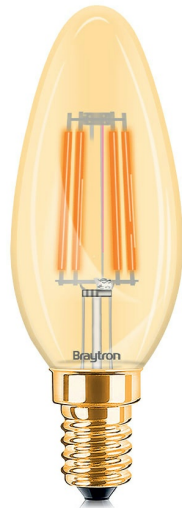

Braytron

PRODUCT DATASHEET

MODEL NO BB36-60410

DESCRIPTION BRY-ADVANCE-4W-E14-C35-AMB-DIM-2200K-LED BULB

BRAYTRON SRL

Bulavardul iuliu maniu, Nr.616, Sector 6, 061129, Bucuresti-ROMANIA

info@braytron.com

www.braytron.com

General Characteristics

Model No	:	BB36-60410
Main Family	:	Bulbs & Tubes
Sub Family	:	Filament Bulbs
Type	:	C35
Lamp Shape	:	Non-Directional
Socket	:	E14
Warranty	:	2 Years
Class	:	CLASS II
IP	:	IP20

Electrical Characteristics

Lifetime	:	15000 h
Voltage	:	220-240V 50/60Hz
Power Factor	:	>0,8
Material	:	Glass
Working Temperature	:	-20°C ~ +40°C
Equivalent	:	30 w

Package Informations

N.W.	:	1,4 kgs
G.W.	:	2,5 kgs
PCS/CTN	:	100
Length	:	38,5 cm
Width	:	21 cm
Height	:	24 cm
EAN	:	5949097704710

Product Characteristics

Wattage	:	4 w
Color Temperature	:	2200K
Quse Lumen	:	360 lm
Color Rendering Index (CRI)	:	≥80
Energy Efficiency Level	:	F
Beam Angle	:	360°

Dimensions & Weight

Diameter	:	35 mm
P. Height	:	100 mm
Weight	:	14 gr