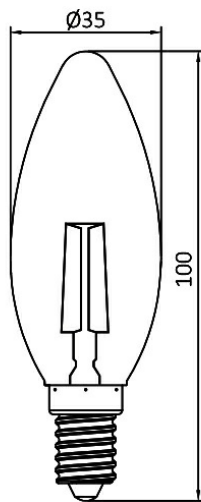

Braytron

PRODUCT DATASHEET

MODEL NO BB36-60410

DESCRIPTION BRY-ADVANCE-4W-E14-C35-AMB-DIM-2200K-LED BULB

BRAYTRON SRL

Bulavardul iuliu maniu, Nr.616, Sector 6, 061129, Bucuresti-ROMANIA

info@braytron.com

www.braytron.com

General Characteristics

Model No	:	BB36-60410
Main Family	:	Bulbs & Tubes
Sub Family	:	Filament Bulbs
Type	:	C35
Lamp Shape	:	Non-Directional
Socket	:	E14
Warranty	:	2 Years
Class	:	CLASS II
IP	:	IP20

Electrical Characteristics

Lifetime	:	15000 h
Voltage	:	220-240V 50/60Hz
Power Factor	:	>0,8
Material	:	Glass
Working Temperature	:	-20°C ~ +40°C
Equivalent	:	30 w

Package Informations

N.W.	:	1,4 kgs
G.W.	:	2,5 kgs
PCS/CTN	:	100
Length	:	38,5 cm
Width	:	21 cm
Height	:	24 cm
EAN	:	5949097704710

Product Characteristics

Wattage	:	4 w
Color Temperature	:	2200K
Quse Lumen	:	360 lm
Color Rendering Index (CRI)	:	≥80
Energy Efficiency Level	:	F
Beam Angle	:	360°

Dimensions & Weight

Diameter	:	35 mm
P. Height	:	100 mm
Weight	:	14 gr