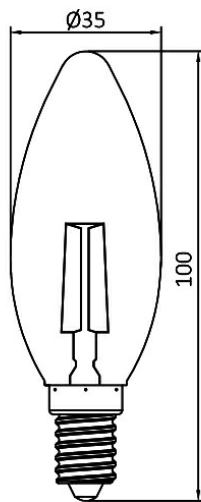

## PRODUCT DATASHEET

MODEL NO BB36-60410

DESCRIPTION BRY-ADVANCE-4W-E14-C35-AMB-DIM-2200K-LED BULB

BRAYTRON SRL

Bulavardul iuliu maniu, Nr.616, Sector 6, 061129, Bucuresti-ROMANIA

info@braytron.com

www.braytron.com

### Package Informations

N.W.	:	1,30 kgs
G.W.	:	2,50 kgs
PCS/CTN	:	100 pcs
Length	:	380 mm
Width	:	205 mm
Height	:	240 mm
EAN	:	5949097704710

### Dimensions & Weight

Diameter	:	35 mm
P. Height	:	100 mm
Weight	:	13 gr