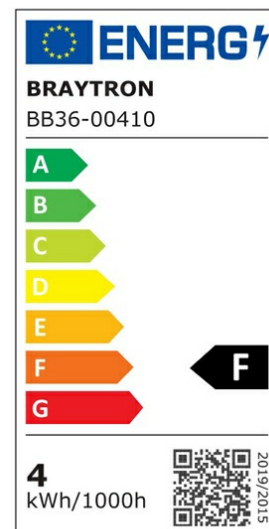

Braytron

PRODUCT DATASHEET

MODEL NO BB36-00410

DESCRIPTION BRY-ADVANCE-4W-E14-C35-AMB-2200K-LED BULB

BRAYTRON SRL

Bulavardul iuliu maniu, Nr.616, Sector 6, 061129, Bucuresti-ROMANIA

info@braytron.com

www.braytron.com

General Characteristics

Model No	:	BB36-00410
Main Family	:	Bulbs & Tubes
Sub Family	:	Filament Bulbs
Type	:	C35
Lamp Shape	:	Non-Directional
Socket	:	E14
Warranty	:	2 Years
Class	:	CLASS II
IP	:	IP20

Electrical Characteristics

Lifetime	:	15000 h
Voltage	:	220-240V 50/60Hz
Power Factor	:	>0,5
Material	:	Glass
Working Temperature	:	-20°C ~ +40°C
Equivalent	:	30 w

Package Informations

N.W.	:	1,25 kgs
G.W.	:	2,4 kgs
PCS/CTN	:	100
Length	:	38,5 cm
Width	:	21 cm
Height	:	24 cm
EAN	:	5949097705342

Product Characteristics

Wattage	:	4 w
Color Temperature	:	2200K
Quse Lumen	:	360 lm
Color Rendering Index (CRI)	:	≥80
Energy Efficiency Level	:	F
Beam Angle	:	360°

Dimensions & Weight

Diameter	:	35 mm
P. Height	:	100 mm
Weight	:	13 gr