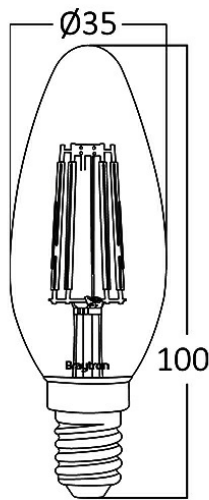

## PRODUCT DATASHEET

MODEL NO BB36-00410

DESCRIPTION BRY-ADVANCE-4W-E14-C35-AMB-2200K-LED BULB

### General Characteristics

Model No	:	BB36-00410
Main Family	:	Bulbs & Tubes
Sub Family	:	Filament Bulbs
Type	:	C35
Lamp Shape	:	Non-Directional
Dimmable	:	Not-Dimmable
Light Source	:	LED
Socket	:	E14
Warranty	:	2 years
Class	:	Class II
IP	:	IP20

### Package Informations

N.W.	:	1,30 kgs
G.W.	:	2,50 kgs
PCS/CTN	:	100 pcs
Length	:	380 mm
Width	:	205 mm
Height	:	240 mm
EAN	:	5949097705342

### Dimensions & Weight

Diameter	:	35 mm
P. Height	:	100 mm
Weight	:	13 gr