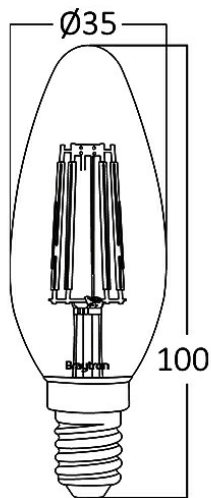

Braytron

PRODUCT DATASHEET

MODEL NO BB36-00410

DESCRIPTION BRY-ADVANCE-4W-E14-C35-AMB-2200K-LED BULB

BRAYTRON SRL

Bulavardul iuliu maniu, Nr.616, Sector 6, 061129, Bucuresti-ROMANIA

info@braytron.com

www.braytron.com

General Characteristics

Model No	:	BB36-00410
Main Family	:	Bulbs & Tubes
Sub Family	:	Filament Bulbs
Type	:	C35
Lamp Shape	:	Non-Directional
Dimmable	:	Not-Dimmable
Light Source	:	LED
Socket	:	E14
Warranty	:	2 years
Class	:	Class II
IP	:	IP20

Electrical Characteristics

Lifetime	:	15000 h
Voltage	:	220-240V
Power Factor	:	>0,5
Material	:	Glass
Working Temperature	:	-20 C+40 C
Frequency	:	50-60 Hz
Current	:	35 mA

Package Informations

N.W.	:	1,30 kgs
G.W.	:	2,50 kgs
PCS/CTN	:	100 pcs
Length	:	380 mm
Width	:	205 mm
Height	:	240 mm
EAN	:	5949097705342

Dimensions & Weight

Diameter	:	35 mm
P. Height	:	100 mm
Weight	:	13 gr