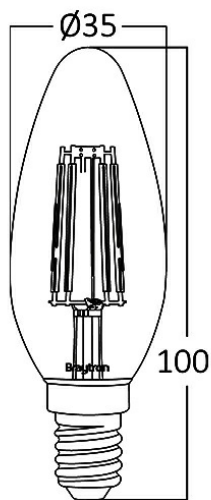

Braytron

PRODUCT DATASHEET

MODEL NO BB36-00410

DESCRIPTION BRY-ADVANCE-4W-E14-C35-AMB-2200K-LED BULB

BRAYTRON SRL

Bulavardul iuliu maniu, Nr.616, Sector 6, 061129, Bucuresti-ROMANIA

info@braytron.com

www.braytron.com

General Characteristics

Model No	:	BB36-00410
Main Family	:	Bulbs & Tubes
Sub Family	:	Filament Bulbs
Type	:	C35
Lamp Shape	:	Non-Directional
Socket	:	E14
Warranty	:	2 Years
Class	:	CLASS II
IP	:	IP20

Electrical Characteristics

Lifetime	:	15000 h
Voltage	:	220-240V 50/60Hz
Power Factor	:	>0,5
Material	:	Glass
Working Temperature	:	-20°C ~ +40°C
Equivalent	:	30 w

Package Informations

N.W.	:	1,25 kgs
G.W.	:	2,4 kgs
PCS/CTN	:	100
Length	:	38,5 cm
Width	:	21 cm
Height	:	24 cm
EAN	:	5949097705342

Product Characteristics

Wattage	:	4 w
Color Temperature	:	2200K
Quse Lumen	:	360 lm
Color Rendering Index (CRI)	:	≥80
Energy Efficiency Level	:	F
Beam Angle	:	360°

Dimensions & Weight

Diameter	:	35 mm
P. Height	:	100 mm
Weight	:	13 gr