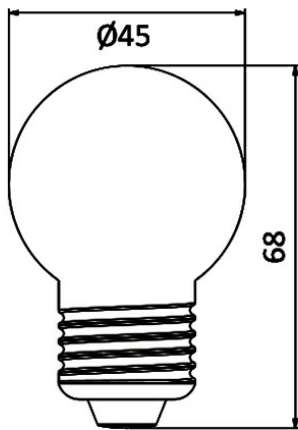

Braytron

PRODUCT DATASHEET

MODEL NO BA90-00127

DESCRIPTION BRY-ADVANCE-1W-E27-G45-YLW-LED BULB

BRAYTRON SRL

Bulavardul iuliu maniu, Nr.616, Sector 6, 061129, Bucuresti-ROMANIA

info@braytron.com

www.braytron.com

Page 1-2