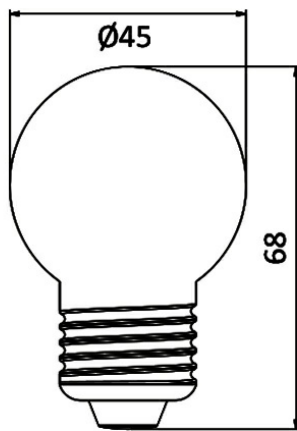

## PRODUCT DATASHEET

MODEL NO BA90-00127

DESCRIPTION BRY-ADVANCE-1W-E27-G45-YLW-LED BULB

### Package Informations

N.W.	:	1,52 kgs
G.W.	:	3,45 kgs
PCS/CTN	:	200 pcs
Length	:	470 mm
Width	:	470 mm
Height	:	165 mm
EAN	:	5949097709470

### Product Characteristics

Wattage	:	1 w
Color Temperature	:	Yellow
Quse Lumen	:	80 lm
Color Rendering Index (CRI)	:	>80
Beam Angle	:	180° Degrees
Equivalent	:	10 w

### Dimensions & Weight

Diameter	:	45 mm
P. Height	:	68 mm
Weight	:	7,6 gr