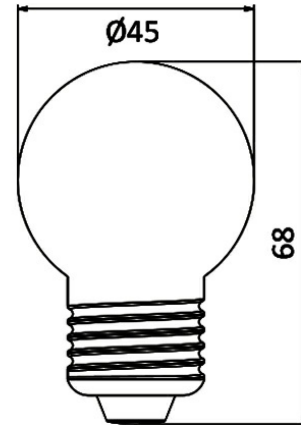

Braytron

PRODUCT DATASHEET

MODEL NO BA90-00127

DESCRIPTION BRY-ADVANCE-1W-E27-G45-YLW-LED BULB

BRAYTRON SRL

Bulavardul iuliu maniu, Nr.616, Sector 6, 061129, Bucuresti-ROMANIA

info@braytron.com

www.braytron.com

Page 1-2