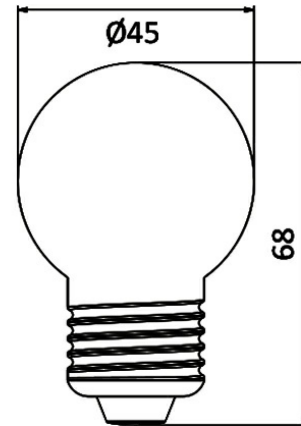

## PRODUCT DATASHEET

MODEL NO BA90-00127

DESCRIPTION BRY-ADVANCE-1W-E27-G45-YLW-LED BULB

### Package Informations

N.W.	:	1,52 kgs
G.W.	:	3,45 kgs
PCS/CTN	:	200 pcs
Length	:	470 mm
Width	:	470 mm
Height	:	165 mm
EAN	:	5949097709470

### Product Characteristics

Wattage	:	1 w
Color Temperature	:	Yellow
Quse Lumen	:	80 lm
Color Rendering Index (CRI)	:	>80
Beam Angle	:	180° Degrees
Equivalent	:	10 w

### Dimensions & Weight

Diameter	:	45 mm
P. Height	:	68 mm
Weight	:	7,6 gr