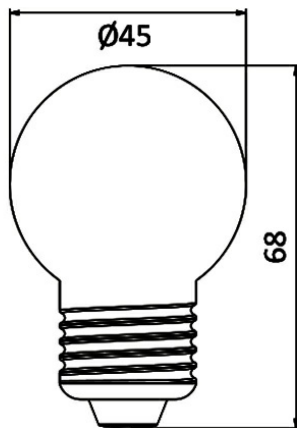

Braytron

PRODUCT DATASHEET

MODEL NO BA90-00126

DESCRIPTION BRY-ADVANCE-1W-E27-G45-BLU-LED BULB

BRAYTRON SRL

Bulaverdul iuliu maniu, Nr.616, Sector 6, 061129, Bucuresti-ROMANIA

info@braytron.com

www.braytron.com

Page 1-2