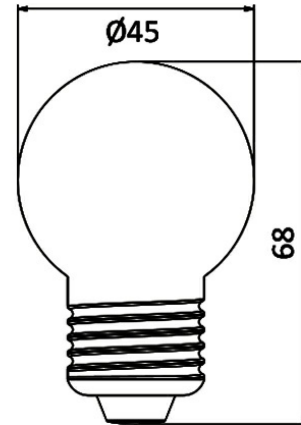

Braytron

PRODUCT DATASHEET

MODEL NO BA90-00126

DESCRIPTION BRY-ADVANCE-1W-E27-G45-BLU-LED BULB

BRAYTRON SRL

Bulaverdul iuliu maniu, Nr.616, Sector 6, 061129, Bucuresti-ROMANIA

info@braytron.com

www.braytron.com

Page 1-2