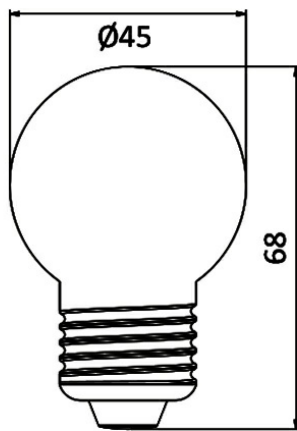

PRODUCT DATASHEET

MODEL NO BA90-00126

DESCRIPTION BRY-ADVANCE-1W-E27-G45-BLU-LED BULB

General Characteristics

Model No	:	BA90-00126
Main Family	:	Bulbs & Tubes
Sub Family	:	G45 Bulbs
Type	:	G45
Lamp Shape	:	Non-Directional
Dimmable	:	Not-Dimmable
Light Source	:	LED
Socket	:	E27
Warranty	:	2 years
Class	:	Class II
IP	:	IP20

Electrical Characteristics

Lifetime	:	15000 h
Voltage	:	220-240V
Power Factor	:	>0,5
Material	:	PC
Working Temperature	:	-20 C+40 C
Frequency	:	50-60 Hz
Current	:	8 mA

Package Informations

N.W.	:	1,52 kgs
G.W.	:	3,45 kgs
PCS/CTN	:	200 pcs
Length	:	470 mm
Width	:	470 mm
Height	:	165 mm
EAN	:	5949097709463

Product Characteristics

Wattage	:	1 w
Color Temperature	:	Blue
Quse Lumen	:	80 lm
Color Rendering Index (CRI)	:	>80
Beam Angle	:	180° Degrees
Equivalent	:	10 w

Dimensions & Weight

Diameter	:	45 mm
P. Height	:	68 mm
Weight	:	7,6 gr