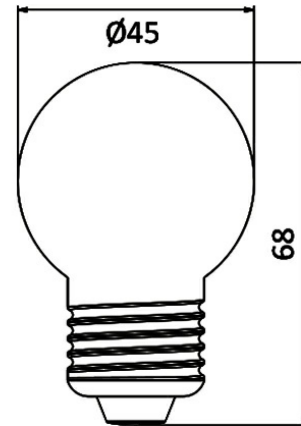

PRODUCT DATASHEET

MODEL NO BA90-00126

DESCRIPTION BRY-ADVANCE-1W-E27-G45-BLU-LED BULB

General Characteristics

Model No	:	BA90-00126
Main Family	:	Bulbs & Tubes
Sub Family	:	G45 Bulbs
Type	:	G45
Lamp Shape	:	Non-Directional
Dimmable	:	Not-Dimmable
Light Source	:	LED
Socket	:	E27
Warranty	:	2 years
Class	:	Class II
IP	:	IP20

Electrical Characteristics

Lifetime	:	15000 h
Voltage	:	220-240V
Power Factor	:	>0,5
Material	:	PC
Working Temperature	:	-20 C+40 C
Frequency	:	50-60 Hz
Current	:	8 mA

Package Informations

N.W.	:	1,52 kgs
G.W.	:	3,45 kgs
PCS/CTN	:	200 pcs
Length	:	470 mm
Width	:	470 mm
Height	:	165 mm
EAN	:	5949097709463

Product Characteristics

Wattage	:	1 w
Color Temperature	:	Blue
Quse Lumen	:	80 lm
Color Rendering Index (CRI)	:	>80
Beam Angle	:	180° Degrees
Equivalent	:	10 w

Dimensions & Weight

Diameter	:	45 mm
P. Height	:	68 mm
Weight	:	7,6 gr