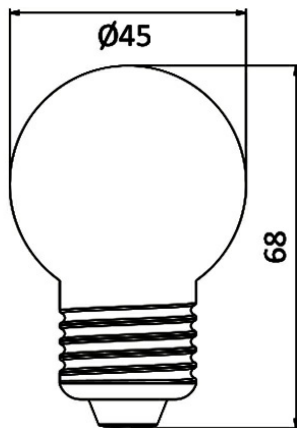

Braytron

PRODUCT DATASHEET

MODEL NO BA90-00125

DESCRIPTION BRY-ADVANCE-1W-E27-G45-GRN-LED BULB

BRAYTRON SRL

Bulaverdul iuliu maniu, Nr.616, Sector 6, 061129, Bucuresti-ROMANIA

info@braytron.com

www.braytron.com

Page 1-2