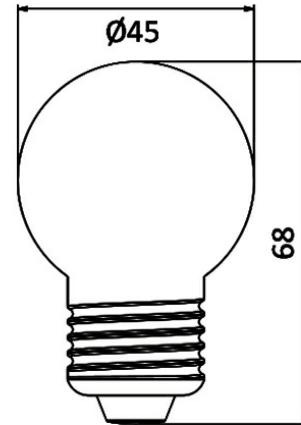

Braytron

PRODUCT DATASHEET

MODEL NO BA90-00125

DESCRIPTION BRY-ADVANCE-1W-E27-G45-GRN-LED BULB

BRAYTRON SRL

Bulaverdul iuliu maniu, Nr.616, Sector 6, 061129, Bucuresti-ROMANIA

info@braytron.com

www.braytron.com

Page 1-2