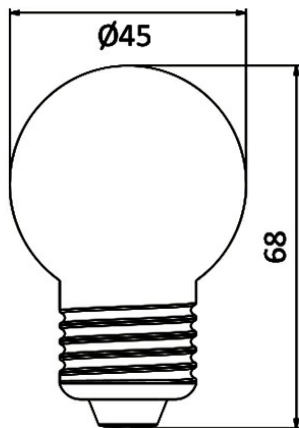

Braytron

PRODUCT DATASHEET

MODEL NO BA90-00124

DESCRIPTION BRY-ADVANCE-1W-E27-G45-RED-LED BULB

BRAYTRON SRL

Bulaverdul iuliu maniu, Nr.616, Sector 6, 061129, Bucuresti-ROMANIA

info@braytron.com

www.braytron.com

Page 1-2