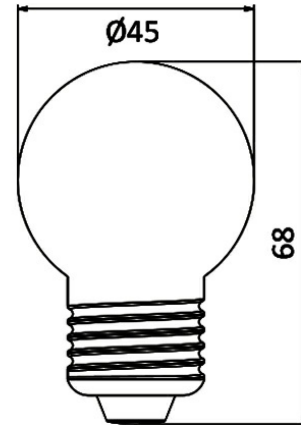

Braytron

PRODUCT DATASHEET

MODEL NO BA90-00124

DESCRIPTION BRY-ADVANCE-1W-E27-G45-RED-LED BULB

BRAYTRON SRL

Bulaverdul iuliu maniu, Nr.616, Sector 6, 061129, Bucuresti-ROMANIA

info@braytron.com

www.braytron.com

Page 1-2