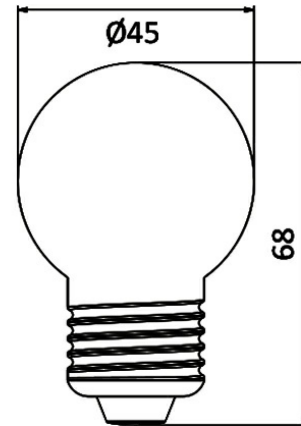

## PRODUCT DATASHEET

MODEL NO BA90-00123

DESCRIPTION BRY-ADVANCE-1W-E27-G45-6500K-LED BULB

### Package Informations

N.W.	:	1,52 kgs
G.W.	:	3,45 kgs
PCS/CTN	:	200 pcs
Length	:	470 mm
Width	:	470 mm
Height	:	165 mm
EAN	:	5949097709432

### Product Characteristics

Wattage	:	1 w
Color Temperature	:	6500K
Quse Lumen	:	80 lm
Color Rendering Index (CRI)	:	>80
Energy Efficiency Level	:	G
Beam Angle	:	180° Degrees
Equivalent	:	10 w
Color Category	:	Cool White

### Dimensions & Weight

Diameter	:	45 mm
P. Height	:	68 mm
Weight	:	7,6 gr