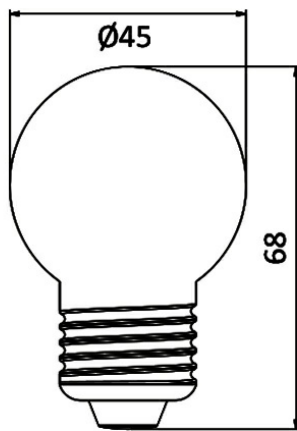

## PRODUCT DATASHEET

MODEL NO BA90-00123

DESCRIPTION BRY-ADVANCE-1W-E27-G45-6500K-LED BULB

### Package Informations

N.W.	:	1,52 kgs
G.W.	:	3,45 kgs
PCS/CTN	:	200 pcs
Length	:	470 mm
Width	:	470 mm
Height	:	165 mm
EAN	:	5949097709432

### Product Characteristics

Wattage	:	1 w
Color Temperature	:	6500K
Quse Lumen	:	80 lm
Color Rendering Index (CRI)	:	>80
Energy Efficiency Level	:	G
Beam Angle	:	180° Degrees
Equivalent	:	10 w
Color Category	:	Cool White

### Dimensions & Weight

Diameter	:	45 mm
P. Height	:	68 mm
Weight	:	7,6 gr