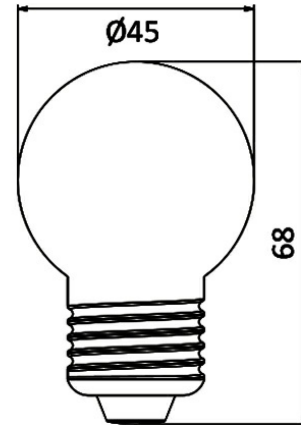

Braytron

PRODUCT DATASHEET

MODEL NO BA90-00120

DESCRIPTION BRY-ADVANCE-1W-E27-G45-3000K-LED BULB

BRAYTRON SRL

Bulavardul iuliu maniu, Nr.616, Sector 6, 061129, Bucuresti-ROMANIA

info@braytron.com

www.braytron.com

Page 1-2