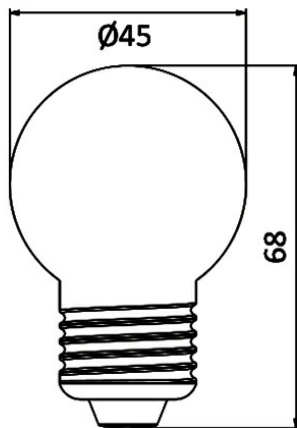

Braytron

PRODUCT DATASHEET

MODEL NO BA90-00120

DESCRIPTION BRY-ADVANCE-1W-E27-G45-3000K-LED BULB

BRAYTRON SRL

Bulavardul iuliu maniu, Nr.616, Sector 6, 061129, Bucuresti-ROMANIA

info@braytron.com

www.braytron.com

Page 1-2