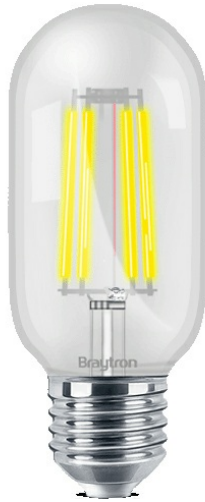

Braytron

PRODUCT DATASHEET

MODEL NO BA39-00420

DESCRIPTION BRY-ADVANCE-4W-E27-T45-CLR-3000K-LED BULB

BRAYTRON SRL

Bulavardul iuliu maniu, Nr.616, Sector 6, 061129, Bucuresti-ROMANIA

info@braytron.com

www.braytron.com

General Characteristics

Model No	:	BA39-00420
Main Family	:	Bulbs & Tubes
Sub Family	:	Filament Bulbs
Type	:	T45
Lamp Shape	:	Non-Directional
Socket	:	E27
Warranty	:	2 Years
Class	:	CLASS II
IP	:	IP20

Electrical Characteristics

Lifetime	:	15000 h
Voltage	:	220-240V 50/60Hz
Power Factor	:	>0,5
Material	:	Glass
Working Temperature	:	-20°C ~ +40°C
Equivalent	:	40 w

Package Informations

N.W.	:	2,4 kgs
G.W.	:	4,2 kgs
PCS/CTN	:	100
Length	:	47,5 cm
Width	:	25,5 cm
Height	:	26 cm
EAN	:	5949097710469

Product Characteristics

Wattage	:	4 w
Color Temperature	:	3000K
Quse Lumen	:	470 lm
Color Rendering Index (CRI)	:	≥80
Energy Efficiency Level	:	E
Beam Angle	:	300°

Dimensions & Weight

Diameter	:	45 mm
P. Height	:	110 mm
Weight	:	24 gr