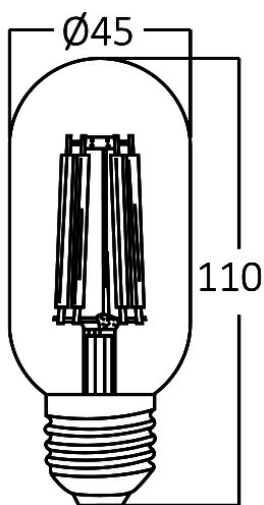

## PRODUCT DATASHEET

MODEL NO BA39-00420

DESCRIPTION BRY-ADVANCE-4W-E27-T45-CLR-3000K-LED BULB

### General Characteristics

Model No	:	BA39-00420
Main Family	:	Bulbs & Tubes
Sub Family	:	Filament Bulbs
Type	:	T45
Lamp Shape	:	Non-Directional
Dimmable	:	Not-Dimmable
Light Source	:	LED
Socket	:	E27
Warranty	:	2 years
Class	:	Class II
IP	:	IP20

### Package Informations

N.W.	:	2,80 kgs
G.W.	:	4,40 kgs
PCS/CTN	:	100 pcs
Length	:	480 mm
Width	:	240 mm
Height	:	260 mm
EAN	:	5949097710469

### Dimensions & Weight

Diameter	:	45 mm
P. Height	:	110 mm
Weight	:	28 gr