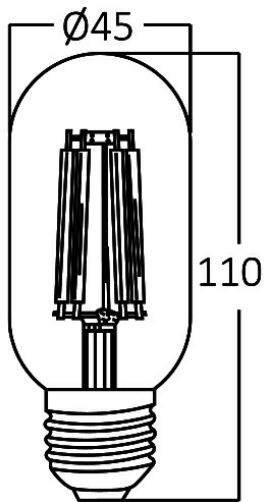

Braytron

PRODUCT DATASHEET

MODEL NO BA39-00420

DESCRIPTION BRY-ADVANCE-4W-E27-T45-CLR-3000K-LED BULB

BRAYTRON SRL

Bulavardul iuliu maniu, Nr.616, Sector 6, 061129, Bucuresti-ROMANIA

info@braytron.com

www.braytron.com

Electrical Characteristics

Lifetime	:	15000 h
Voltage	:	220-240V
Power Factor	:	>0,5
Material	:	Glass
Working Temperature	:	-20 C+40 C
Frequency	:	50-60 Hz
Current	:	35 mA

Package Informations

N.W.	:	2,80 kgs
G.W.	:	4,40 kgs
PCS/CTN	:	100 pcs
Length	:	480 mm
Width	:	240 mm
Height	:	260 mm
EAN	:	5949097710469

Product Characteristics

Wattage	:	4 w
Color Temperature	:	3000K
Quse Lumen	:	470 lm
Color Rendering Index (CRI)	:	>80
Energy Efficiency Level	:	E
Beam Angle	:	300° Degrees
Equivalent	:	40 w
Color Category	:	Warm White

Dimensions & Weight

Diameter	:	45 mm
P. Height	:	110 mm
Weight	:	28 gr