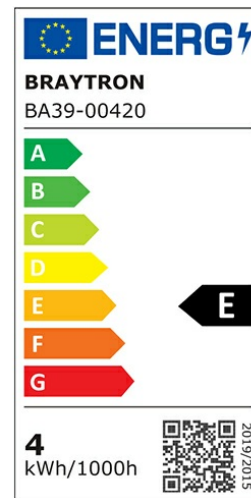

Braytron

PRODUCT DATASHEET

MODEL NO BA39-00420

DESCRIPTION BRY-ADVANCE-4W-E27-T45-CLR-3000K-LED BULB

BRAYTRON SRL

Bulavardul iuliu maniu, Nr.616, Sector 6, 061129, Bucuresti-ROMANIA

info@braytron.com

www.braytron.com

General Characteristics

Model No	:	BA39-00420
Main Family	:	Bulbs & Tubes
Sub Family	:	Filament Bulbs
Type	:	T45
Lamp Shape	:	Non-Directional
Socket	:	E27
Warranty	:	2 Years
Class	:	CLASS II
IP	:	IP20

Electrical Characteristics

Lifetime	:	15000 h
Voltage	:	220-240V 50/60Hz
Power Factor	:	>0,5
Material	:	Glass
Working Temperature	:	-20°C ~ +40°C
Equivalent	:	40 w

Package Informations

N.W.	:	2,4 kgs
G.W.	:	4,2 kgs
PCS/CTN	:	100
Length	:	47,5 cm
Width	:	25,5 cm
Height	:	26 cm
EAN	:	5949097710469

Product Characteristics

Wattage	:	4 w
Color Temperature	:	3000K
Quse Lumen	:	470 lm
Color Rendering Index (CRI)	:	≥80
Energy Efficiency Level	:	E
Beam Angle	:	300°

Dimensions & Weight

Diameter	:	45 mm
P. Height	:	110 mm
Weight	:	24 gr