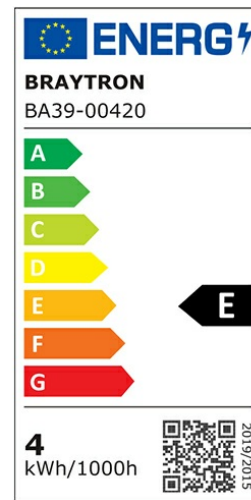

Braytron

PRODUCT DATASHEET

MODEL NO BA39-00420

DESCRIPTION BRY-ADVANCE-4W-E27-T45-CLR-3000K-LED BULB

BRAYTRON SRL

Bulavardul iuliu maniu, Nr.616, Sector 6, 061129, Bucuresti-ROMANIA

info@braytron.com

www.braytron.com

Electrical Characteristics

Lifetime	:	15000 h
Voltage	:	220-240V
Power Factor	:	>0,5
Material	:	Glass
Working Temperature	:	-20 C+40 C
Frequency	:	50-60 Hz
Current	:	35 mA

Package Informations

N.W.	:	2,80 kgs
G.W.	:	4,40 kgs
PCS/CTN	:	100 pcs
Length	:	480 mm
Width	:	240 mm
Height	:	260 mm
EAN	:	5949097710469

Product Characteristics

Wattage	:	4 w
Color Temperature	:	3000K
Quse Lumen	:	470 lm
Color Rendering Index (CRI)	:	>80
Energy Efficiency Level	:	E
Beam Angle	:	300° Degrees
Equivalent	:	40 w
Color Category	:	Warm White

Dimensions & Weight

Diameter	:	45 mm
P. Height	:	110 mm
Weight	:	28 gr