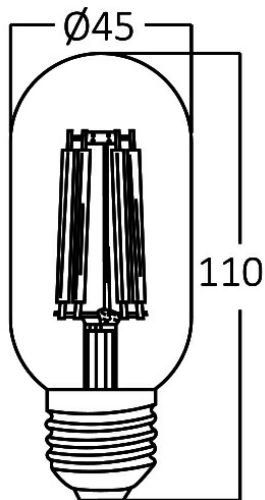

Braytron

PRODUCT DATASHEET

MODEL NO BA39-00420

DESCRIPTION BRY-ADVANCE-4W-E27-T45-CLR-3000K-LED BULB

BRAYTRON SRL

Bulavardul iuliu maniu, Nr.616, Sector 6, 061129, Bucuresti-ROMANIA

info@braytron.com

www.braytron.com

General Characteristics

Model No	:	BA39-00420
Main Family	:	Bulbs & Tubes
Sub Family	:	Filament Bulbs
Type	:	T45
Lamp Shape	:	Non-Directional
Socket	:	E27
Warranty	:	2 Years
Class	:	CLASS II
IP	:	IP20

Electrical Characteristics

Lifetime	:	15000 h
Voltage	:	220-240V 50/60Hz
Power Factor	:	>0,5
Material	:	Glass
Working Temperature	:	-20°C ~ +40°C
Equivalent	:	40 w

Package Informations

N.W.	:	2,4 kgs
G.W.	:	4,2 kgs
PCS/CTN	:	100
Length	:	47,5 cm
Width	:	25,5 cm
Height	:	26 cm
EAN	:	5949097710469

Product Characteristics

Wattage	:	4 w
Color Temperature	:	3000K
Quse Lumen	:	470 lm
Color Rendering Index (CRI)	:	≥80
Energy Efficiency Level	:	E
Beam Angle	:	300°

Dimensions & Weight

Diameter	:	45 mm
P. Height	:	110 mm
Weight	:	24 gr