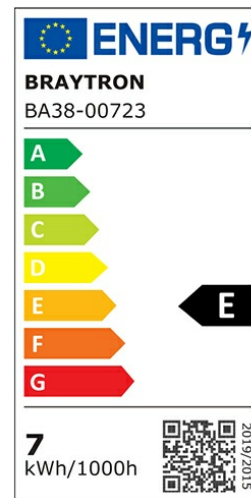

## PRODUCT DATASHEET

MODEL NO BA38-00723

DESCRIPTION BRY-ADVANCE-7W-E27-A60-CLR-6500K-LED BULB

BRAYTRON SRL

Bulavardul iuliu maniu, Nr.616, Sector 6, 061129, Bucuresti-ROMANIA

info@braytron.com

www.braytron.com

### Product Characteristics

Wattage	:	7 w
Color Temperature	:	6500K
Quse Lumen	:	806 lm
Color Rendering Index (CRI)	:	>80
Energy Efficiency Level	:	E
Beam Angle	:	300° Degrees
Equivalent	:	60 w
Color Category	:	Cool White