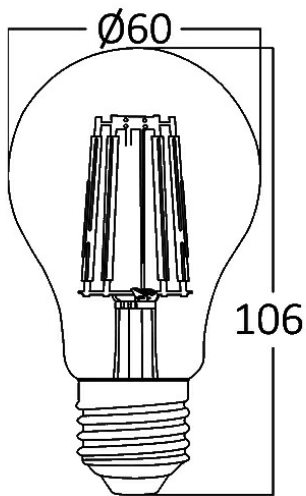

Braytron

PRODUCT DATASHEET

MODEL NO BA38-00723

DESCRIPTION BRY-ADVANCE-7W-E27-A60-CLR-6500K-LED BULB

BRAYTRON SRL

Bulavardul iuliu maniu, Nr.616, Sector 6, 061129, Bucuresti-ROMANIA

info@braytron.com

www.braytron.com