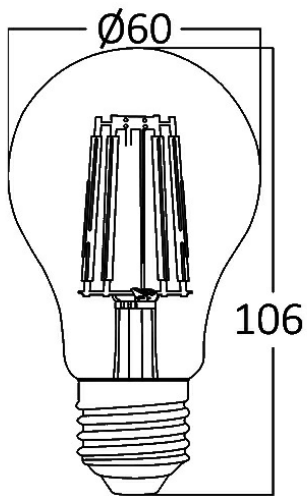

## PRODUCT DATASHEET

MODEL NO BA38-00720

DESCRIPTION BRY-ADVANCE-7W-E27-A60-CLR-3000K-LED BULB

### Package Informations

N.W.	:	2,80 kgs
G.W.	:	5,20 kgs
PCS/CTN	:	100 pcs
Length	:	645 mm
Width	:	325 mm
Height	:	270 mm
EAN	:	5949097706875

### Product Characteristics

Wattage	:	7 w
Color Temperature	:	3000K
Quse Lumen	:	806 lm
Color Rendering Index (CRI)	:	>80
Energy Efficiency Level	:	E
Beam Angle	:	300° Degrees
Equivalent	:	60 w
Color Category	:	Warm White

### Dimensions & Weight

Diameter	:	60 mm
P. Height	:	106 mm
Weight	:	28 gr