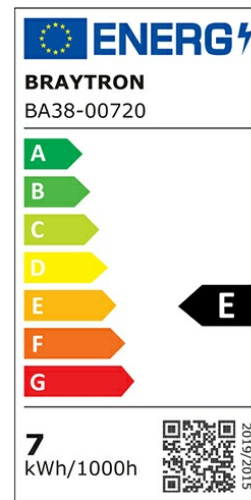

Braytron

PRODUCT DATASHEET

MODEL NO BA38-00720

DESCRIPTION BRY-ADVANCE-7W-E27-A60-CLR-3000K-LED BULB

BRAYTRON SRL

Bulavardul iuliu maniu, Nr.616, Sector 6, 061129, Bucuresti-ROMANIA

info@braytron.com

www.braytron.com

Electrical Characteristics

Lifetime	:	15000 h
Voltage	:	220-240V
Power Factor	:	>0,5
Material	:	Glass
Working Temperature	:	-20 C+40 C
Frequency	:	50-60 Hz
Current	:	58 mA

Package Informations

N.W.	:	2,80 kgs
G.W.	:	5,20 kgs
PCS/CTN	:	100 pcs
Length	:	645 mm
Width	:	325 mm
Height	:	270 mm
EAN	:	5949097706875

Product Characteristics

Wattage	:	7 w
Color Temperature	:	3000K
Quse Lumen	:	806 lm
Color Rendering Index (CRI)	:	>80
Energy Efficiency Level	:	E
Beam Angle	:	300° Degrees
Equivalent	:	60 w
Color Category	:	Warm White

Dimensions & Weight

Diameter	:	60 mm
P. Height	:	106 mm
Weight	:	28 gr