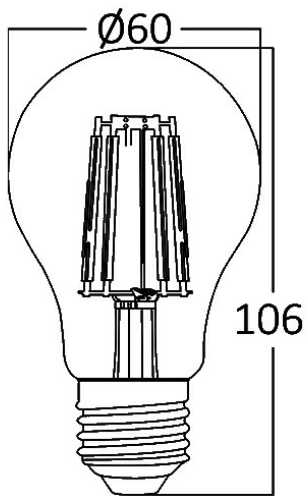

Braytron

PRODUCT DATASHEET

MODEL NO BA38-00720

DESCRIPTION BRY-ADVANCE-7W-E27-A60-CLR-3000K-LED BULB

BRAYTRON SRL

Bulavardul iuliu maniu, Nr.616, Sector 6, 061129, Bucuresti-ROMANIA

info@braytron.com

www.braytron.com

Electrical Characteristics

Lifetime	:	15000 h
Voltage	:	220-240V
Power Factor	:	>0,5
Material	:	Glass
Working Temperature	:	-20 C+40 C
Frequency	:	50-60 Hz
Current	:	58 mA

Package Informations

N.W.	:	2,80 kgs
G.W.	:	5,20 kgs
PCS/CTN	:	100 pcs
Length	:	645 mm
Width	:	325 mm
Height	:	270 mm
EAN	:	5949097706875

Product Characteristics

Wattage	:	7 w
Color Temperature	:	3000K
Quse Lumen	:	806 lm
Color Rendering Index (CRI)	:	>80
Energy Efficiency Level	:	E
Beam Angle	:	300° Degrees
Equivalent	:	60 w
Color Category	:	Warm White

Dimensions & Weight

Diameter	:	60 mm
P. Height	:	106 mm
Weight	:	28 gr