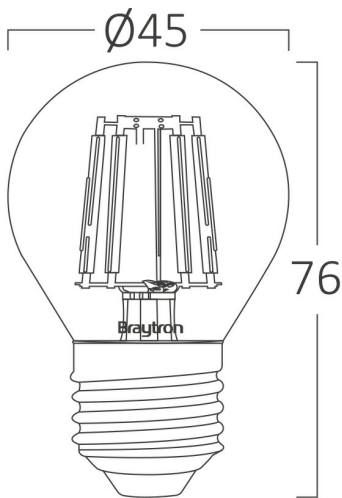

Braytron

PRODUCT DATASHEET

MODEL NO BA37-00620

DESCRIPTION BRY-ADVANCE-6W-E27-G45-CLR-3000K-LED BULB

BRAYTRON SRL

Bulavardul iuliu maniu, Nr.616, Sector 6, 061129, Bucuresti-ROMANIA

info@braytron.com

www.braytron.com

General Characteristics

Model No	:	BA37-00620
Main Family	:	Bulbs & Tubes
Sub Family	:	Filament Bulbs
Type	:	G45
Lamp Shape	:	Non-Directional
Socket	:	E27
Warranty	:	2 Years
Class	:	CLASS II
IP	:	IP20

Electrical Characteristics

Lifetime	:	15000 h
Voltage	:	220-240V 50/60Hz
Power Factor	:	>0,5
Material	:	Glass
Working Temperature	:	-20°C ~ +40°C
Equivalent	:	50 w

Package Informations

N.W.	:	1,8 kgs
G.W.	:	3,2 kgs
PCS/CTN	:	100
Length	:	48,5 cm
Width	:	26 cm
Height	:	20 cm
EAN	:	5949097721403

Product Characteristics

Wattage	:	6 w
Color Temperature	:	3000K
Quse Lumen	:	630 lm
Color Rendering Index (CRI)	:	≥80
Energy Efficiency Level	:	F
Beam Angle	:	300°

Dimensions & Weight

Diameter	:	45 mm
P. Height	:	76 mm
Weight	:	18 gr