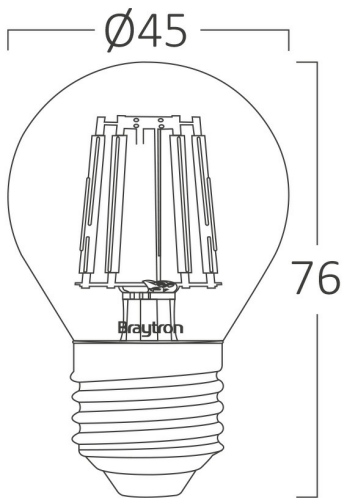

## PRODUCT DATASHEET

MODEL NO BA37-00620

DESCRIPTION BRY-ADVANCE-6W-E27-G45-CLR-3000K-LED BULB

BRAYTRON SRL

Bulavardul Iuliu Maniu, Nr.616, Sector 6, 061129, Bucuresti-ROMANIA

info@braytron.com

www.braytron.com

### Package Informations

N.W.	:	1,70 kgs
G.W.	:	3,10 kgs
PCS/CTN	:	100 pcs
Length	:	480 mm
Width	:	255 mm
Height	:	205 mm
EAN	:	5949097721403

### Product Characteristics

Wattage	:	6 w
Color Temperature	:	3000K
Quse Lumen	:	630 lm
Color Rendering Index (CRI)	:	>80
Energy Efficiency Level	:	F
Beam Angle	:	300° Degrees
Equivalent	:	50 w
Color Category	:	Warm White

### Dimensions & Weight

Diameter	:	45 mm
P. Height	:	76 mm
Weight	:	17 gr