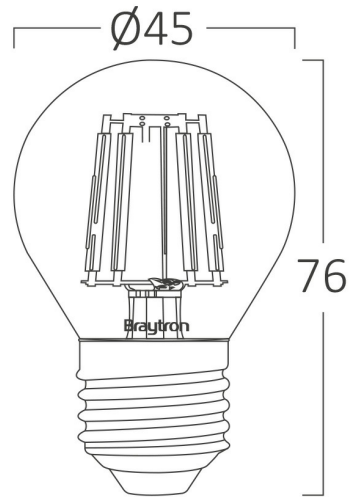

Braytron

PRODUCT DATASHEET

MODEL NO BA37-00620

DESCRIPTION BRY-ADVANCE-6W-E27-G45-CLR-3000K-LED BULB

BRAYTRON SRL

Bulavardul iuliu maniu, Nr.616, Sector 6, 061129, Bucuresti-ROMANIA

info@braytron.com

www.braytron.com

General Characteristics

Model No	:	BA37-00620
Main Family	:	Bulbs & Tubes
Sub Family	:	Filament Bulbs
Type	:	G45
Lamp Shape	:	Non-Directional
Socket	:	E27
Warranty	:	2 Years
Class	:	CLASS II
IP	:	IP20

Electrical Characteristics

Lifetime	:	15000 h
Voltage	:	220-240V 50/60Hz
Power Factor	:	>0,5
Material	:	Glass
Working Temperature	:	-20°C ~ +40°C
Equivalent	:	50 w

Package Informations

N.W.	:	1,8 kgs
G.W.	:	3,2 kgs
PCS/CTN	:	100
Length	:	48,5 cm
Width	:	26 cm
Height	:	20 cm
EAN	:	5949097721403

Product Characteristics

Wattage	:	6 w
Color Temperature	:	3000K
Quse Lumen	:	630 lm
Color Rendering Index (CRI)	:	≥80
Energy Efficiency Level	:	F
Beam Angle	:	300°

Dimensions & Weight

Diameter	:	45 mm
P. Height	:	76 mm
Weight	:	18 gr