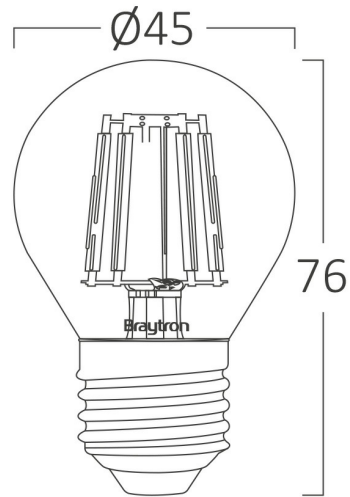

## PRODUCT DATASHEET

MODEL NO BA37-00620

DESCRIPTION BRY-ADVANCE-6W-E27-G45-CLR-3000K-LED BULB

BRAYTRON SRL

Bulavardul Iuliu Maniu, Nr.616, Sector 6, 061129, Bucuresti-ROMANIA

info@braytron.com

www.braytron.com

### Package Informations

N.W.	:	1,70 kgs
G.W.	:	3,10 kgs
PCS/CTN	:	100 pcs
Length	:	480 mm
Width	:	255 mm
Height	:	205 mm
EAN	:	5949097721403

### Product Characteristics

Wattage	:	6 w
Color Temperature	:	3000K
Quse Lumen	:	630 lm
Color Rendering Index (CRI)	:	>80
Energy Efficiency Level	:	F
Beam Angle	:	300° Degrees
Equivalent	:	50 w
Color Category	:	Warm White

### Dimensions & Weight

Diameter	:	45 mm
P. Height	:	76 mm
Weight	:	17 gr