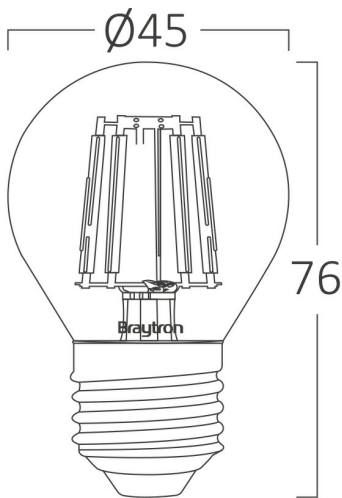

## PRODUCT DATASHEET

MODEL NO BA37-00420

DESCRIPTION BRY-ADVANCE-4W-E27-G45-CLR-3000K-LED BULB

BRAYTRON SRL

Bulavardul Iuliu Maniu, Nr.616, Sector 6, 061129, Bucuresti-ROMANIA

info@braytron.com

www.braytron.com

### Package Informations

N.W.	:	1,75 kgs
G.W.	:	3,1 kgs
PCS/CTN	:	100
Length	:	48,5 cm
Width	:	26 cm
Height	:	20 cm
EAN	:	5949097704703

### Product Characteristics

Wattage	:	4 w
Color Temperature	:	3000K
Quse Lumen	:	470 lm
Color Rendering Index (CRI)	:	≥80
Energy Efficiency Level	:	E
Beam Angle	:	300°
Equivalent	:	40 w
Color Category	:	Warm White

### Dimensions & Weight

Diameter	:	45 mm
P. Height	:	76 mm
Weight	:	18 gr