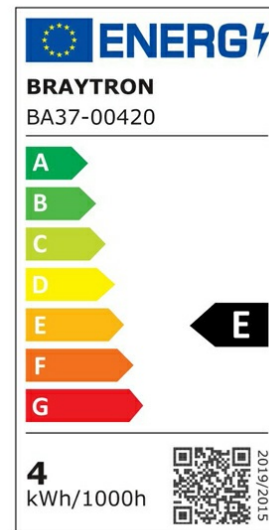

Braytron

PRODUCT DATASHEET

MODEL NO BA37-00420

DESCRIPTION BRY-ADVANCE-4W-E27-G45-CLR-3000K-LED BULB

BRAYTRON SRL

Bulavardul iuliu maniu, Nr.616, Sector 6, 061129, Bucuresti-ROMANIA

info@braytron.com

www.braytron.com

Electrical Characteristics

Lifetime	:	15000 h
Voltage	:	220-240V
Power Factor	:	>0,5
Material	:	Glass
Working Temperature	:	-20 C+40 C
Frequency	:	50-60 Hz
Current	:	35 mA

Package Informations

N.W.	:	1,70 kgs
G.W.	:	3,10 kgs
PCS/CTN	:	100 pcs
Length	:	480 mm
Width	:	255 mm
Height	:	205 mm
EAN	:	5949097704703

Product Characteristics

Wattage	:	4 w
Color Temperature	:	3000K
Quse Lumen	:	470 lm
Color Rendering Index (CRI)	:	>80
Energy Efficiency Level	:	E
Beam Angle	:	300° Degrees
Equivalent	:	40 w
Color Category	:	Warm White

Dimensions & Weight

Diameter	:	45 mm
P. Height	:	76 mm
Weight	:	17 gr