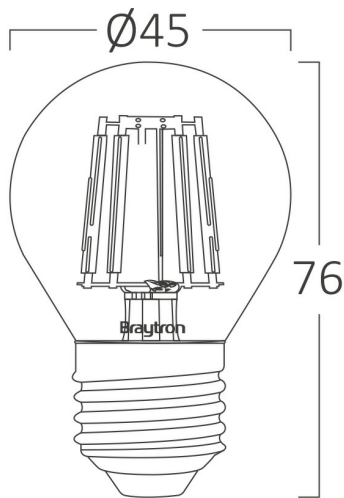

Braytron

PRODUCT DATASHEET

MODEL NO BA37-00420

DESCRIPTION BRY-ADVANCE-4W-E27-G45-CLR-3000K-LED BULB

BRAYTRON SRL

Bulavardul iuliu maniu, Nr.616, Sector 6, 061129, Bucuresti-ROMANIA

info@braytron.com

www.braytron.com

Electrical Characteristics

Lifetime	:	15000 h
Voltage	:	220-240V
Power Factor	:	>0,5
Material	:	Glass
Working Temperature	:	-20 C+40 C
Frequency	:	50-60 Hz
Current	:	35 mA

Package Informations

N.W.	:	1,70 kgs
G.W.	:	3,10 kgs
PCS/CTN	:	100 pcs
Length	:	480 mm
Width	:	255 mm
Height	:	205 mm
EAN	:	5949097704703

Product Characteristics

Wattage	:	4 w
Color Temperature	:	3000K
Quse Lumen	:	470 lm
Color Rendering Index (CRI)	:	>80
Energy Efficiency Level	:	E
Beam Angle	:	300° Degrees
Equivalent	:	40 w
Color Category	:	Warm White

Dimensions & Weight

Diameter	:	45 mm
P. Height	:	76 mm
Weight	:	17 gr