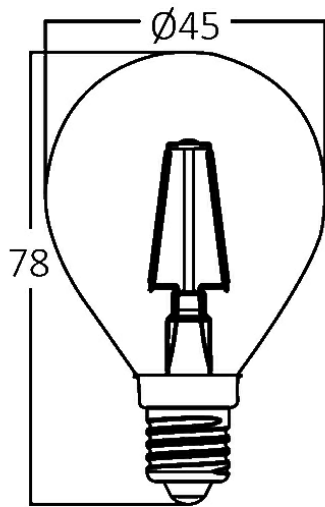

Braytron

PRODUCT DATASHEET

MODEL NO BA37-00410

DESCRIPTION BRY-ADVANCE-4W-E14-P45-CLR-3000K-LED BULB

BRAYTRON SRL

Bulavardul iuliu maniu, Nr.616, Sector 6, 061129, Bucuresti-ROMANIA

info@braytron.com

www.braytron.com