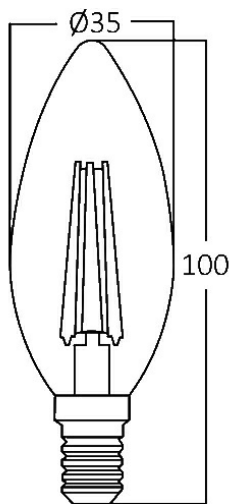

## PRODUCT DATASHEET

MODEL NO BA36-60410

DESCRIPTION BRY-ADVANCE-4W-E14-C35-CLR-DIM-3000K-LED BULB

BRAYTRON SRL

Bulavardul iuliu maniu, Nr.616, Sector 6, 061129, Bucuresti-ROMANIA

info@braytron.com

www.braytron.com

### Package Informations

N.W.	:	1,3 kgs
G.W.	:	2,4 kgs
PCS/CTN	:	100
Length	:	38,5 cm
Width	:	20,5 cm
Height	:	24 cm
EAN	:	5949097706417

### Product Characteristics

Wattage	:	4 w
Color Temperature	:	3000K
Quse Lumen	:	470 lm
Color Rendering Index (CRI)	:	≥80
Energy Efficiency Level	:	E
Beam Angle	:	300°
Equivalent	:	40 w
Color Category	:	Warm White

### Dimensions & Weight

Diameter	:	35 mm
P. Height	:	100 mm
Weight	:	13 gr