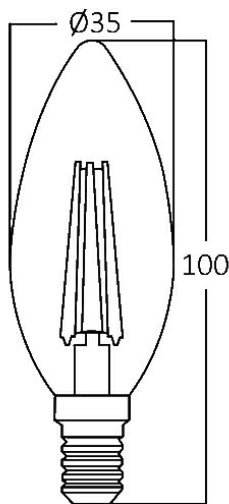

Braytron

PRODUCT DATASHEET

MODEL NO BA36-60410

DESCRIPTION BRY-ADVANCE-4W-E14-C35-CLR-DIM-3000K-LED BULB

BRAYTRON SRL

Bulavardul iuliu maniu, Nr.616, Sector 6, 061129, Bucuresti-ROMANIA

info@braytron.com

www.braytron.com

General Characteristics

Model No	:	BA36-60410
Main Family	:	Bulbs & Tubes
Sub Family	:	Filament Bulbs
Type	:	C35
Lamp Shape	:	Non-Directional
Dimmable	:	Dimmable
Light Source	:	LED
Socket	:	E14
Warranty	:	2 years
Class	:	Class II
IP	:	IP20

Electrical Characteristics

Lifetime	:	15000 h
Voltage	:	220-240V
Power Factor	:	>0,9
Material	:	Glass
Working Temperature	:	-20 C+40 C
Frequency	:	50-60 Hz
Current	:	19 mA

Package Informations

N.W.	:	1,40 kgs
G.W.	:	2,50 kgs
PCS/CTN	:	100 pcs
Length	:	380 mm
Width	:	205 mm
Height	:	240 mm
EAN	:	5949097706417

Dimensions & Weight

Diameter	:	35 mm
P. Height	:	100 mm
Weight	:	14 gr