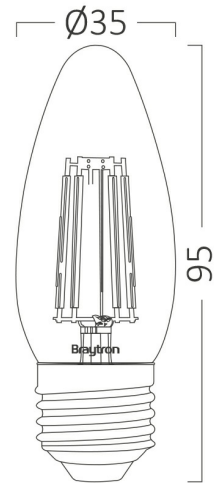

Braytron

PRODUCT DATASHEET

MODEL NO BA36-00620

DESCRIPTION BRY-ADVANCE-6W-E27-C35-CLR-3000K-LED BULB

BRAYTRON SRL

Bulavardul iuliu maniu, Nr.616, Sector 6, 061129, Bucuresti-ROMANIA

info@braytron.com

www.braytron.com

Electrical Characteristics

Lifetime	:	15000 h
Voltage	:	220-240V
Power Factor	:	>0,5
Material	:	Glass
Working Temperature	:	-20 C+40 C
Frequency	:	50-60 Hz
Current	:	41 mA

Package Informations

N.W.	:	1,30 kgs
G.W.	:	2,80 kgs
PCS/CTN	:	100 pcs
Length	:	380 mm
Width	:	205 mm
Height	:	240 mm
EAN	:	5949097711282

Product Characteristics

Wattage	:	6 w
Color Temperature	:	3000K
Quse Lumen	:	630 lm
Color Rendering Index (CRI)	:	>80
Energy Efficiency Level	:	F
Beam Angle	:	300° Degrees
Equivalent	:	50 w
Color Category	:	Warm White

Dimensions & Weight

Diameter	:	35 mm
P. Height	:	95 mm
Weight	:	13 gr