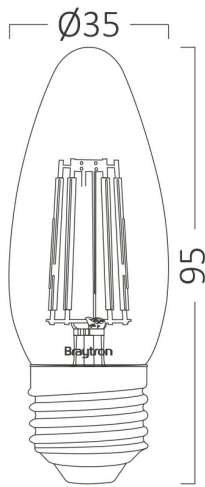

Braytron

PRODUCT DATASHEET

MODEL NO BA36-00620

DESCRIPTION BRY-ADVANCE-6W-E27-C35-CLR-3000K-LED BULB

BRAYTRON SRL

Bulavardul iuliu maniu, Nr.616, Sector 6, 061129, Bucuresti-ROMANIA

info@braytron.com

www.braytron.com

Electrical Characteristics

Lifetime	:	15000 h
Voltage	:	220-240V
Power Factor	:	>0,5
Material	:	Glass
Working Temperature	:	-20 C+40 C
Frequency	:	50-60 Hz
Current	:	41 mA

Package Informations

N.W.	:	1,30 kgs
G.W.	:	2,80 kgs
PCS/CTN	:	100 pcs
Length	:	380 mm
Width	:	205 mm
Height	:	240 mm
EAN	:	5949097711282

Product Characteristics

Wattage	:	6 w
Color Temperature	:	3000K
Quse Lumen	:	630 lm
Color Rendering Index (CRI)	:	>80
Energy Efficiency Level	:	F
Beam Angle	:	300° Degrees
Equivalent	:	50 w
Color Category	:	Warm White

Dimensions & Weight

Diameter	:	35 mm
P. Height	:	95 mm
Weight	:	13 gr