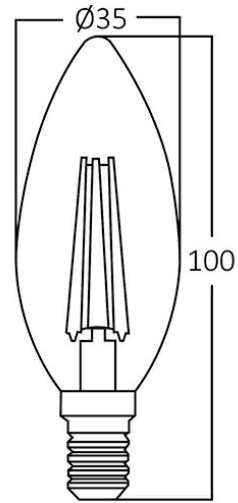

Braytron

PRODUCT DATASHEET

MODEL NO BA36-00613

DESCRIPTION BRY-ADVANCE-6W-E14-C35-CLR-6500K-LED BULB

BRAYTRON SRL

Bulavardul iuliu maniu, Nr.616, Sector 6, 061129, Bucuresti-ROMANIA

info@braytron.com

www.braytron.com