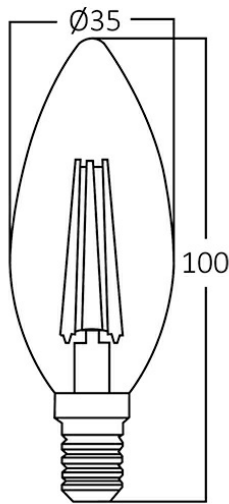

Braytron

PRODUCT DATASHEET

MODEL NO BA36-00613

DESCRIPTION BRY-ADVANCE-6W-E14-C35-CLR-6500K-LED BULB

BRAYTRON SRL

Bulavardul iuliu maniu, Nr.616, Sector 6, 061129, Bucuresti-ROMANIA

info@braytron.com

www.braytron.com