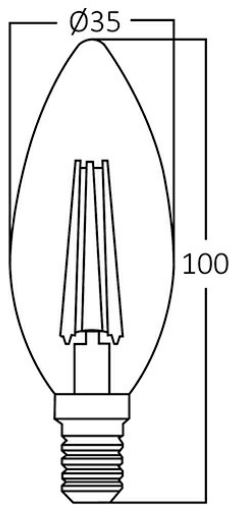

## PRODUCT DATASHEET

MODEL NO BA36-00610

DESCRIPTION BRY-ADVANCE-6W-E14-C35-CLR-3000K-LED BULB

### General Characteristics

Model No	:	BA36-00610
Main Family	:	Bulbs & Tubes
Sub Family	:	Filament Bulbs
Type	:	C35
Lamp Shape	:	Non-Directional
Dimmable	:	Not-Dimmable
Light Source	:	LED
Socket	:	E14
Warranty	:	2 years
Class	:	Class II
IP	:	IP20

### Package Informations

N.W.	:	1,30 kgs
G.W.	:	2,50 kgs
PCS/CTN	:	100 pcs
Length	:	380 mm
Width	:	205 mm
Height	:	240 mm
EAN	:	5949097728105

### Dimensions & Weight

Diameter	:	35 mm
P. Height	:	100 mm
Weight	:	13 gr