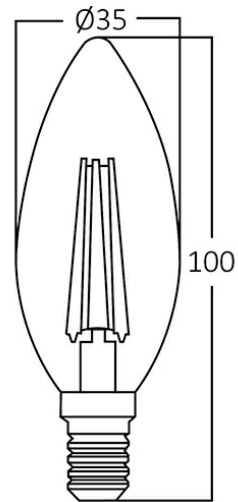

## PRODUCT DATASHEET

MODEL NO BA36-00610

DESCRIPTION BRY-ADVANCE-6W-E14-C35-CLR-3000K-LED BULB

### Package Informations

N.W.	:	1,30 kgs
G.W.	:	2,50 kgs
PCS/CTN	:	100 pcs
Length	:	380 mm
Width	:	205 mm
Height	:	240 mm
EAN	:	5949097728105

### Product Characteristics

Wattage	:	6 w
Color Temperature	:	3000K
Quse Lumen	:	630 lm
Color Rendering Index (CRI)	:	>80
Energy Efficiency Level	:	F
Beam Angle	:	300° Degrees
Equivalent	:	50 w
Color Category	:	Warm White

### Dimensions & Weight

Diameter	:	35 mm
P. Height	:	100 mm
Weight	:	13 gr