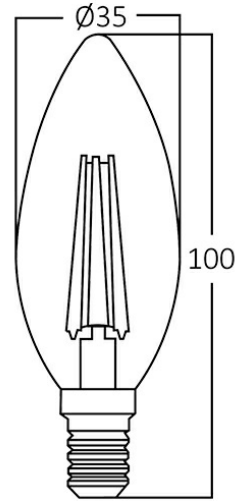

Braytron

PRODUCT DATASHEET

MODEL NO BA36-00610

DESCRIPTION BRY-ADVANCE-6W-E14-C35-CLR-3000K-LED BULB

BRAYTRON SRL

Bulavardul Iuliu Maniu, Nr.616, Sector 6, 061129, Bucuresti-ROMANIA

info@braytron.com

www.braytron.com

Electrical Characteristics

Lifetime	:	15000 h
Voltage	:	220-240V
Power Factor	:	>0,5
Material	:	Glass
Working Temperature	:	-20 C+40 C
Frequency	:	50-60 Hz
Current	:	41 mA

Package Informations

N.W.	:	1,30 kgs
G.W.	:	2,50 kgs
PCS/CTN	:	100 pcs
Length	:	380 mm
Width	:	205 mm
Height	:	240 mm
EAN	:	5949097728105

Product Characteristics

Wattage	:	6 w
Color Temperature	:	3000K
Quse Lumen	:	630 lm
Color Rendering Index (CRI)	:	>80
Energy Efficiency Level	:	F
Beam Angle	:	300° Degrees
Equivalent	:	50 w
Color Category	:	Warm White

Dimensions & Weight

Diameter	:	35 mm
P. Height	:	100 mm
Weight	:	13 gr