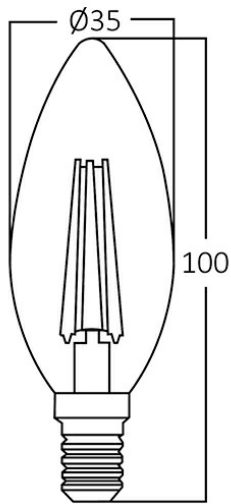

Braytron

PRODUCT DATASHEET

MODEL NO BA36-00610

DESCRIPTION BRY-ADVANCE-6W-E14-C35-CLR-3000K-LED BULB

BRAYTRON SRL

Bulavardul Iuliu Maniu, Nr.616, Sector 6, 061129, Bucuresti-ROMANIA

info@braytron.com

www.braytron.com

Electrical Characteristics

Lifetime	:	15000 h
Voltage	:	220-240V
Power Factor	:	>0,5
Material	:	Glass
Working Temperature	:	-20 C+40 C
Frequency	:	50-60 Hz
Current	:	41 mA

Package Informations

N.W.	:	1,30 kgs
G.W.	:	2,50 kgs
PCS/CTN	:	100 pcs
Length	:	380 mm
Width	:	205 mm
Height	:	240 mm
EAN	:	5949097728105

Product Characteristics

Wattage	:	6 w
Color Temperature	:	3000K
Quse Lumen	:	630 lm
Color Rendering Index (CRI)	:	>80
Energy Efficiency Level	:	F
Beam Angle	:	300° Degrees
Equivalent	:	50 w
Color Category	:	Warm White

Dimensions & Weight

Diameter	:	35 mm
P. Height	:	100 mm
Weight	:	13 gr