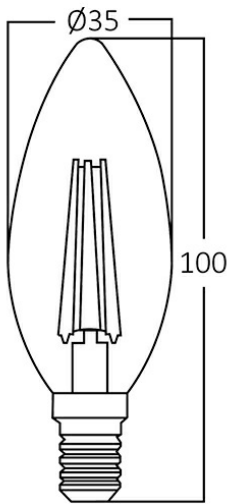

Braytron

PRODUCT DATASHEET

MODEL NO BA36-00610

DESCRIPTION BRY-ADVANCE-6W-E14-C35-CLR-3000K-LED BULB

BRAYTRON SRL

Bulavardul iuliu maniu, Nr.616, Sector 6, 061129, Bucuresti-ROMANIA

info@braytron.com

www.braytron.com

General Characteristics

Model No	:	BA36-00610
Main Family	:	Bulbs & Tubes
Sub Family	:	Filament Bulbs
Type	:	C35
Lamp Shape	:	Non-Directional
Dimmable	:	Not-Dimmable
Light Source	:	LED
Socket	:	E14
Warranty	:	2 Years
Class	:	CLASS II
IP	:	IP20

N.W.	:	1,3 kgs
G.W.	:	2,4 kgs
PCS/CTN	:	100
Length	:	38,5 cm
Width	:	20,5 cm
Height	:	24 cm
EAN	:	5949097728105

Product Characteristics

Wattage	:	6 w
Color Temperature	:	3000K
Quse Lumen	:	630 lm
Color Rendering Index (CRI)	:	≥80
Energy Efficiency Level	:	F
Beam Angle	:	300°
Equivalent	:	50 w
Color Category	:	Warm White

Dimensions & Weight

Diameter	:	35 mm
P. Height	:	100 mm
Weight	:	13 gr