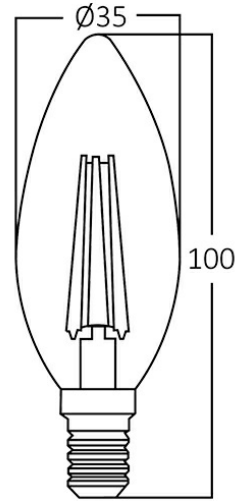

Braytron

PRODUCT DATASHEET

MODEL NO BA36-00610

DESCRIPTION BRY-ADVANCE-6W-E14-C35-CLR-3000K-LED BULB

BRAYTRON SRL

Bulavardul iuliu maniu, Nr.616, Sector 6, 061129, Bucuresti-ROMANIA

info@braytron.com

www.braytron.com

General Characteristics

Model No	:	BA36-00610
Main Family	:	Bulbs & Tubes
Sub Family	:	Filament Bulbs
Type	:	C35
Lamp Shape	:	Non-Directional
Dimmable	:	Not-Dimmable
Light Source	:	LED
Socket	:	E14
Warranty	:	2 Years
Class	:	CLASS II
IP	:	IP20

N.W.	:	1,3 kgs
G.W.	:	2,4 kgs
PCS/CTN	:	100
Length	:	38,5 cm
Width	:	20,5 cm
Height	:	24 cm
EAN	:	5949097728105

Product Characteristics

Wattage	:	6 w
Color Temperature	:	3000K
Quse Lumen	:	630 lm
Color Rendering Index (CRI)	:	≥80
Energy Efficiency Level	:	F
Beam Angle	:	300°
Equivalent	:	50 w
Color Category	:	Warm White

Dimensions & Weight

Diameter	:	35 mm
P. Height	:	100 mm
Weight	:	13 gr