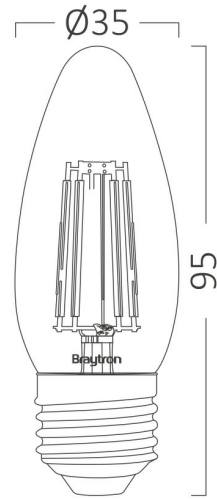

Braytron

PRODUCT DATASHEET

MODEL NO BA36-00420

DESCRIPTION BRY-ADVANCE-4W-E27-C35-CLR-3000K-LED BULB

BRAYTRON SRL

Bulavardul iuliu maniu, Nr.616, Sector 6, 061129, Bucuresti-ROMANIA

info@braytron.com

www.braytron.com

Electrical Characteristics

Lifetime	:	15000 h
Voltage	:	220-240V
Power Factor	:	>0,5
Material	:	Glass
Working Temperature	:	-20 C+40 C
Frequency	:	50-60 Hz
Current	:	35 mA

Package Informations

N.W.	:	1,60 kgs
G.W.	:	2,80 kgs
PCS/CTN	:	100 pcs
Length	:	380 mm
Width	:	205 mm
Height	:	240 mm
EAN	:	5949097707629

Product Characteristics

Wattage	:	4 w
Color Temperature	:	3000K
Quse Lumen	:	470 lm
Color Rendering Index (CRI)	:	>80
Energy Efficiency Level	:	E
Beam Angle	:	300° Degrees
Equivalent	:	40 w
Color Category	:	Warm White

Dimensions & Weight

Diameter	:	35 mm
P. Height	:	95 mm
Weight	:	16 gr