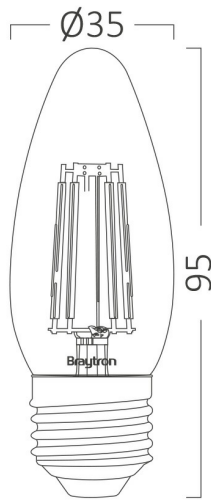

Braytron

PRODUCT DATASHEET

MODEL NO BA36-00420

DESCRIPTION BRY-ADVANCE-4W-E27-C35-CLR-3000K-LED BULB

BRAYTRON SRL

Bulavardul iuliu maniu, Nr.616, Sector 6, 061129, Bucuresti-ROMANIA

info@braytron.com

www.braytron.com

Electrical Characteristics

Lifetime	:	15000 h
Voltage	:	220-240V
Power Factor	:	>0,5
Material	:	Glass
Working Temperature	:	-20 C+40 C
Frequency	:	50-60 Hz
Current	:	35 mA

Package Informations

N.W.	:	1,60 kgs
G.W.	:	2,80 kgs
PCS/CTN	:	100 pcs
Length	:	380 mm
Width	:	205 mm
Height	:	240 mm
EAN	:	5949097707629

Product Characteristics

Wattage	:	4 w
Color Temperature	:	3000K
Quse Lumen	:	470 lm
Color Rendering Index (CRI)	:	>80
Energy Efficiency Level	:	E
Beam Angle	:	300° Degrees
Equivalent	:	40 w
Color Category	:	Warm White

Dimensions & Weight

Diameter	:	35 mm
P. Height	:	95 mm
Weight	:	16 gr