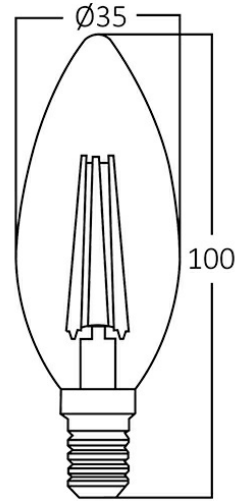

Braytron

PRODUCT DATASHEET

MODEL NO BA36-00410

DESCRIPTION BRY-ADVANCE-4W-E14-C35-CLR-3000K-LED BULB

BRAYTRON SRL

Bulavardul iuliu maniu, Nr.616, Sector 6, 061129, Bucuresti-ROMANIA

info@braytron.com

www.braytron.com

Page 1-2