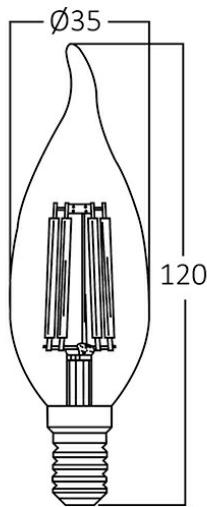

Braytron

PRODUCT DATASHEET

MODEL NO BA35-00610

DESCRIPTION BRY-ADVANCE-6W-E14-C35T-CLR-3000K-LED BULB

BRAYTRON SRL

Bulavardul iuliu maniu, Nr.616, Sector 6, 061129, Bucuresti-ROMANIA

info@braytron.com

www.braytron.com

General Characteristics

Model No	:	BA35-00610
Main Family	:	Bulbs & Tubes
Sub Family	:	Filament Bulbs
Type	:	C35T
Lamp Shape	:	Non-Directional
Dimmable	:	Not-Dimmable
Light Source	:	LED
Socket	:	E14
Warranty	:	2 Years
Class	:	CLASS II
IP	:	IP20

N.W.	:	1,3 kgs
G.W.	:	2,6 kgs
PCS/CTN	:	100
Length	:	38 cm
Width	:	20,5 cm
Height	:	28,5 cm
EAN	:	5949097728099

Product Characteristics

Wattage	:	6 w
Color Temperature	:	3000K
Quse Lumen	:	630 lm
Color Rendering Index (CRI)	:	≥80
Energy Efficiency Level	:	F
Beam Angle	:	300°
Equivalent	:	50 w
Color Category	:	Warm White

Dimensions & Weight

Diameter	:	35 mm
P. Height	:	120 mm
Weight	:	13 gr