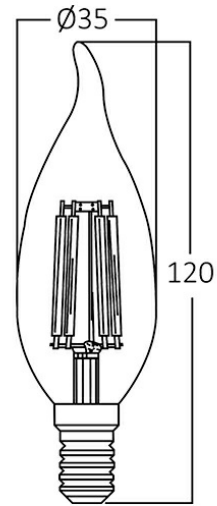

Braytron

PRODUCT DATASHEET

MODEL NO BA35-00610

DESCRIPTION BRY-ADVANCE-6W-E14-C35T-CLR-3000K-LED BULB

BRAYTRON SRL

Bulavardul iuliu maniu, Nr.616, Sector 6, 061129, Bucuresti-ROMANIA

info@braytron.com

www.braytron.com

General Characteristics

Model No	:	BA35-00610
Main Family	:	Bulbs & Tubes
Sub Family	:	Filament Bulbs
Type	:	C35T
Lamp Shape	:	Non-Directional
Dimmable	:	Not-Dimmable
Light Source	:	LED
Socket	:	E14
Warranty	:	2 years
Class	:	Class II
IP	:	IP20

Electrical Characteristics

Lifetime	:	15000 h
Voltage	:	220-240V
Power Factor	:	>0,5
Material	:	Glass
Working Temperature	:	-20 C+40 C
Frequency	:	50-60 Hz
Current	:	41 mA

Package Informations

N.W.	:	1,30 kgs
G.W.	:	2,50 kgs
PCS/CTN	:	100 pcs
Length	:	380 mm
Width	:	205 mm
Height	:	285 mm
EAN	:	5949097728099

Dimensions & Weight

Diameter	:	35 mm
P. Height	:	120 mm
Weight	:	13 gr