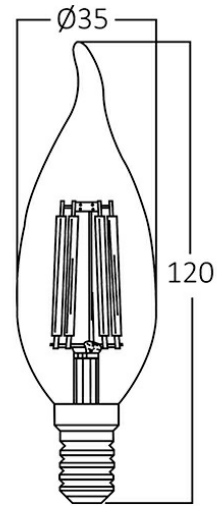

Braytron

PRODUCT DATASHEET

MODEL NO BA35-00610

DESCRIPTION BRY-ADVANCE-6W-E14-C35T-CLR-3000K-LED BULB

BRAYTRON SRL

Bulavardul iuliu maniu, Nr.616, Sector 6, 061129, Bucuresti-ROMANIA

info@braytron.com

www.braytron.com

General Characteristics

Model No	:	BA35-00610
Main Family	:	Bulbs & Tubes
Sub Family	:	Filament Bulbs
Type	:	C35T
Lamp Shape	:	Non-Directional
Dimmable	:	Not-Dimmable
Light Source	:	LED
Socket	:	E14
Warranty	:	2 Years
Class	:	CLASS II
IP	:	IP20

N.W.	:	1,3 kgs
G.W.	:	2,6 kgs
PCS/CTN	:	100
Length	:	38 cm
Width	:	20,5 cm
Height	:	28,5 cm
EAN	:	5949097728099

Product Characteristics

Wattage	:	6 w
Color Temperature	:	3000K
Quse Lumen	:	630 lm
Color Rendering Index (CRI)	:	≥80
Energy Efficiency Level	:	F
Beam Angle	:	300°
Equivalent	:	50 w
Color Category	:	Warm White

Dimensions & Weight

Diameter	:	35 mm
P. Height	:	120 mm
Weight	:	13 gr