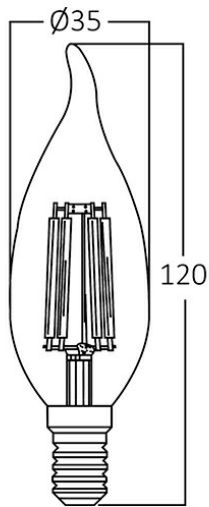

Braytron

PRODUCT DATASHEET

MODEL NO BA35-00610

DESCRIPTION BRY-ADVANCE-6W-E14-C35T-CLR-3000K-LED BULB

BRAYTRON SRL

Bulavardul iuliu maniu, Nr.616, Sector 6, 061129, Bucuresti-ROMANIA

info@braytron.com

www.braytron.com

General Characteristics

Model No	:	BA35-00610
Main Family	:	Bulbs & Tubes
Sub Family	:	Filament Bulbs
Type	:	C35T
Lamp Shape	:	Non-Directional
Dimmable	:	Not-Dimmable
Light Source	:	LED
Socket	:	E14
Warranty	:	2 years
Class	:	Class II
IP	:	IP20

Electrical Characteristics

Lifetime	:	15000 h
Voltage	:	220-240V
Power Factor	:	>0,5
Material	:	Glass
Working Temperature	:	-20 C+40 C
Frequency	:	50-60 Hz
Current	:	41 mA

Package Informations

N.W.	:	1,30 kgs
G.W.	:	2,50 kgs
PCS/CTN	:	100 pcs
Length	:	380 mm
Width	:	205 mm
Height	:	285 mm
EAN	:	5949097728099

Dimensions & Weight

Diameter	:	35 mm
P. Height	:	120 mm
Weight	:	13 gr