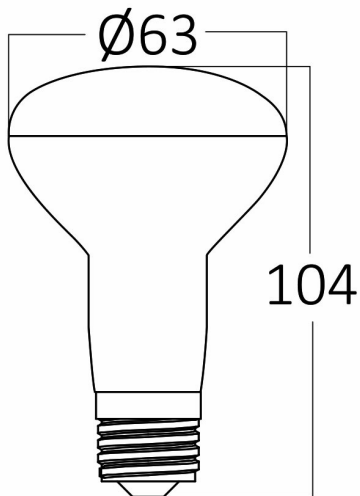

Braytron

PRODUCT DATASHEET

MODEL NO BA34-00923

DESCRIPTION BRY-ADVANCE-9W-E27-R63-6500K-LED BULB

BRAYTRON SRL

Bulavardul Iuliu Maniu, Nr.616, Sector 6, 061129, Bucuresti-ROMANIA

info@braytron.com

www.braytron.com

Page 1-2

General Characteristics

Model No	:	BA34-00923
Main Family	:	Bulbs & Tubes
Sub Family	:	R Bulbs
Type	:	R63
Body Color	:	White
Lamp Shape	:	Non-Directional
Dimmable	:	Not-Dimmable
Light Source	:	LED
Socket	:	E27
Warranty	:	2 Years
Class	:	Class II
IP	:	IP20

N.W.	:	3,5 kgs
G.W.	:	6,4 kgs
PCS/CTN	:	100
Length	:	67 cm
Width	:	34 cm
Height	:	24 cm
EAN	:	5949097706264

Product Characteristics

Wattage	:	9 w
Color Temperature	:	6500K
Quse Lumen	:	830 lm
Color Rendering Index (CRI)	:	≥80
Energy Efficiency Level	:	F
Beam Angle	:	120°
Equivalent	:	60 w
Color Category	:	Cool White

Dimensions & Weight

Diameter	:	63 mm
P. Height	:	104 mm
Weight	:	35 gr