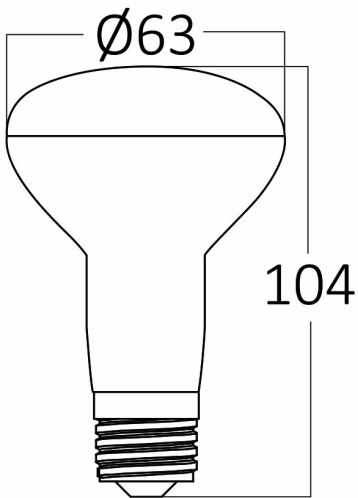

Braytron

PRODUCT DATASHEET

MODEL NO BA34-00923

DESCRIPTION BRY-ADVANCE-9W-E27-R63-6500K-LED BULB

BRAYTRON SRL

Bulavardul Iuliu Maniu, Nr.616, Sector 6, 061129, Bucuresti-ROMANIA

info@braytron.com

www.braytron.com

Page 1-2