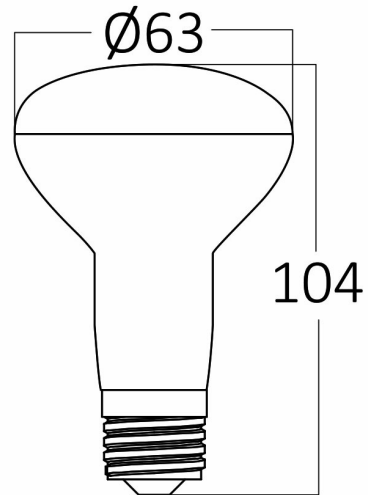

### General Characteristics

Model No	:	BA34-00923
Main Family	:	Bulbs & Tubes
Sub Family	:	R Bulbs
Type	:	R63
Lamp Shape	:	Non-Directional
Dimmable	:	Not-Dimmable
Light Source	:	LED
Socket	:	E27
Warranty	:	2 years
Class	:	Class II
IP	:	IP20

### Package Informations

N.W.	:	3,50 kgs
G.W.	:	6,30 kgs
PCS/CTN	:	100 pcs
Length	:	660 mm
Width	:	350 mm
Height	:	240 mm
EAN	:	5949097706264

### Product Characteristics

Wattage	:	9 w
Color Temperature	:	6500K
Quse Lumen	:	830 lm
Color Rendering Index (CRI)	:	>80
Energy Efficiency Level	:	F
Beam Angle	:	150° Degrees
Equivalent	:	60 w
Color Category	:	Cool White

### Dimensions & Weight

Diameter	:	63 mm
P. Height	:	104 mm
Weight	:	35 gr