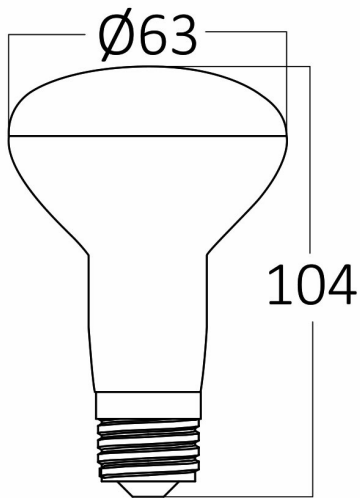

### General Characteristics

Model No	:	BA34-00923
Main Family	:	Bulbs & Tubes
Sub Family	:	R Bulbs
Type	:	R63
Lamp Shape	:	Non-Directional
Dimmable	:	Not-Dimmable
Light Source	:	LED
Socket	:	E27
Warranty	:	2 years
Class	:	Class II
IP	:	IP20

### Package Informations

N.W.	:	3,50 kgs
G.W.	:	6,30 kgs
PCS/CTN	:	100 pcs
Length	:	660 mm
Width	:	350 mm
Height	:	240 mm
EAN	:	5949097706264

### Product Characteristics

Wattage	:	9 w
Color Temperature	:	6500K
Quse Lumen	:	830 lm
Color Rendering Index (CRI)	:	>80
Energy Efficiency Level	:	F
Beam Angle	:	150° Degrees
Equivalent	:	60 w
Color Category	:	Cool White

### Dimensions & Weight

Diameter	:	63 mm
P. Height	:	104 mm
Weight	:	35 gr