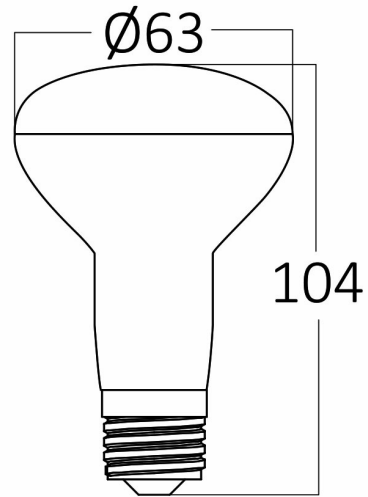

Braytron

PRODUCT DATASHEET

MODEL NO BA34-00923

DESCRIPTION BRY-ADVANCE-9W-E27-R63-6500K-LED BULB

BRAYTRON SRL

Bulavardul Iuliu Maniu, Nr.616, Sector 6, 061129, Bucuresti-ROMANIA

info@braytron.com

www.braytron.com

Page 1-2