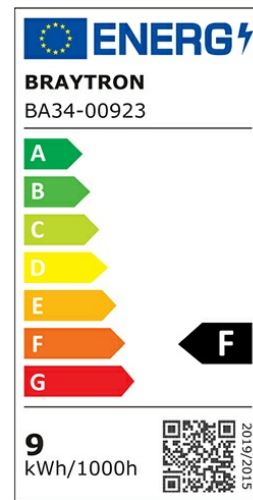

Braytron

PRODUCT DATASHEET

MODEL NO BA34-00923

DESCRIPTION BRY-ADVANCE-9W-E27-R63-6500K-LED BULB

BRAYTRON SRL

Bulavardul Iuliu Maniu, Nr.616, Sector 6, 061129, Bucuresti-ROMANIA

info@braytron.com

www.braytron.com

Page 1-2

General Characteristics

Model No	:	BA34-00923
Main Family	:	Bulbs & Tubes
Sub Family	:	R Bulbs
Type	:	R63
Body Color	:	White
Lamp Shape	:	Non-Directional
Dimmable	:	Not-Dimmable
Light Source	:	LED
Socket	:	E27
Warranty	:	2 Years
Class	:	Class II
IP	:	IP20

Electrical Characteristics

Lifetime	:	15000 h
Voltage	:	220-240V 50/60Hz
Power Factor	:	>0,5
Material	:	PA+PC
Working Temperature	:	-20°C ~ +40°C
Frequency	:	50/60Hz
Current	:	70 mA
Equivalent	:	60 w

Package Informations

N.W.	:	3,5 kgs
G.W.	:	6,4 kgs
PCS/CTN	:	100
Length	:	67 cm
Width	:	34 cm
Height	:	24 cm
EAN	:	5949097706264

Product Characteristics

Wattage	:	9 w
Color Temperature	:	6500K
Quse Lumen	:	830 lm
Color Rendering Index (CRI)	:	≥80
Energy Efficiency Level	:	F
Beam Angle	:	120°
Equivalent	:	60 w
Color Category	:	Cool White