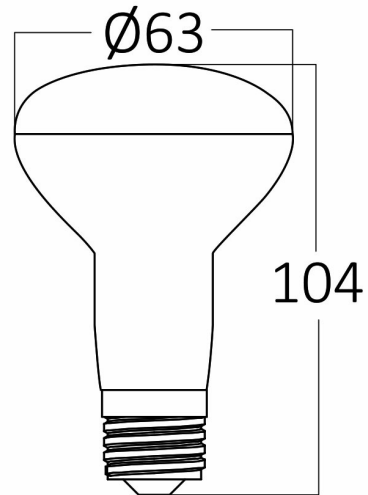

Braytron

PRODUCT DATASHEET

MODEL NO BA34-00923

DESCRIPTION BRY-ADVANCE-9W-E27-R63-6500K-LED BULB

BRAYTRON SRL

Bulavardul Iuliu Maniu, Nr.616, Sector 6, 061129, Bucuresti-ROMANIA

info@braytron.com

www.braytron.com

Page 1-2

General Characteristics

Model No	:	BA34-00923
Main Family	:	Bulbs & Tubes
Sub Family	:	R Bulbs
Type	:	R63
Body Color	:	White
Lamp Shape	:	Non-Directional
Dimmable	:	Not-Dimmable
Light Source	:	LED
Socket	:	E27
Warranty	:	2 Years
Class	:	Class II
IP	:	IP20

N.W.	:	3,5 kgs
G.W.	:	6,4 kgs
PCS/CTN	:	100
Length	:	67 cm
Width	:	34 cm
Height	:	24 cm
EAN	:	5949097706264

Product Characteristics

Wattage	:	9 w
Color Temperature	:	6500K
Quse Lumen	:	830 lm
Color Rendering Index (CRI)	:	≥80
Energy Efficiency Level	:	F
Beam Angle	:	120°
Equivalent	:	60 w
Color Category	:	Cool White

Dimensions & Weight

Diameter	:	63 mm
P. Height	:	104 mm
Weight	:	35 gr