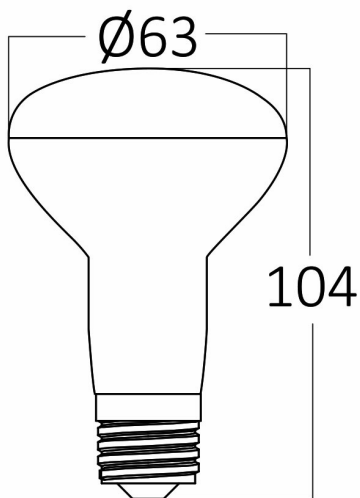

Braytron

PRODUCT DATASHEET

MODEL NO BA34-00920

DESCRIPTION BRY-ADVANCE-9W-E27-R63-3000K-LED BULB

BRAYTRON SRL

Bulavardul iuliu maniu, Nr.616, Sector 6, 061129, Bucuresti-ROMANIA

info@braytron.com

www.braytron.com