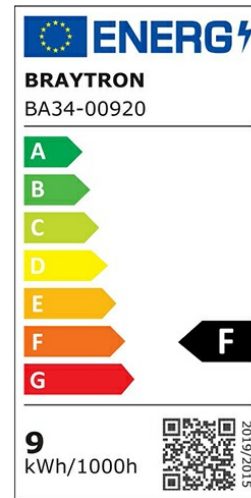

Braytron

PRODUCT DATASHEET

MODEL NO BA34-00920

DESCRIPTION BRY-ADVANCE-9W-E27-R63-3000K-LED BULB

BRAYTRON SRL

Bulavardul iuliu maniu, Nr.616, Sector 6, 061129, Bucuresti-ROMANIA

info@braytron.com

www.braytron.com

Electrical Characteristics

Lifetime	:	15000 h
Voltage	:	220-240V
Power Factor	:	>0,5
Material	:	PBT
Working Temperature	:	-20 C+40 C
Frequency	:	50-60 Hz
Current	:	70 mA

Package Informations

N.W.	:	3,50 kgs
G.W.	:	6,30 kgs
PCS/CTN	:	100 pcs
Length	:	660 mm
Width	:	350 mm
Height	:	240 mm
EAN	:	5949097706257

Product Characteristics

Wattage	:	9 w
Color Temperature	:	3000K
Quse Lumen	:	830 lm
Color Rendering Index (CRI)	:	>80
Energy Efficiency Level	:	F
Beam Angle	:	150° Degrees
Equivalent	:	60 w
Color Category	:	Warm White

Dimensions & Weight

Diameter	:	63 mm
P. Height	:	104 mm
Weight	:	35 gr