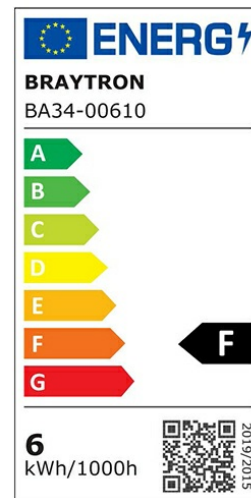

Braytron

PRODUCT DATASHEET

MODEL NO BA34-00610

DESCRIPTION BRY-ADVANCE-6W-E14-R50-3000K-LED BULB

BRAYTRON SRL

Bulavardul iuliu maniu, Nr.616, Sector 6, 061129, Bucuresti-ROMANIA

info@braytron.com

www.braytron.com

General Characteristics

Model No	:	BA34-00610
Main Family	:	Bulbs & Tubes
Sub Family	:	R Bulbs
Type	:	R50
Body Color	:	White
Lamp Shape	:	Non-Directional
Dimmable	:	Not-Dimmable
Light Source	:	LED
Socket	:	E14
Warranty	:	2 Years
Class	:	Class II
IP	:	IP20

Electrical Characteristics

Lifetime	:	15000 h
Voltage	:	220-240V 50/60Hz
Power Factor	:	>0,5
Material	:	PA+PC
Working Temperature	:	-20°C ~ +40°C
Frequency	:	50/60Hz
Current	:	41 mA
Equivalent	:	40 w

Package Informations

N.W.	:	2,4 kgs
G.W.	:	4,3 kgs
PCS/CTN	:	100
Length	:	54 cm
Width	:	28 cm
Height	:	20,5 cm
EAN	:	5949097704659

Product Characteristics

Wattage	:	6 w
Color Temperature	:	3000K
Quse Lumen	:	550 lm
Color Rendering Index (CRI)	:	≥80
Energy Efficiency Level	:	F
Beam Angle	:	120°
Equivalent	:	40 w
Color Category	:	Warm White