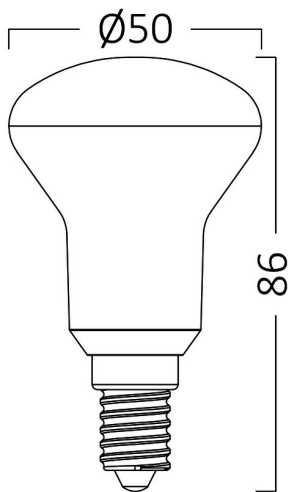

Braytron

PRODUCT DATASHEET

MODEL NO BA34-00610

DESCRIPTION BRY-ADVANCE-6W-E14-R50-3000K-LED BULB

BRAYTRON SRL

Bulavardul iuliu maniu, Nr.616, Sector 6, 061129, Bucuresti-ROMANIA

info@braytron.com

www.braytron.com

General Characteristics

Model No	:	BA34-00610
Main Family	:	Bulbs & Tubes
Sub Family	:	R Bulbs
Type	:	R50
Body Color	:	White
Lamp Shape	:	Non-Directional
Dimmable	:	Not-Dimmable
Light Source	:	LED
Socket	:	E14
Warranty	:	2 Years
Class	:	Class II
IP	:	IP20

N.W.	:	2,4 kgs
G.W.	:	4,3 kgs
PCS/CTN	:	100
Length	:	54 cm
Width	:	28 cm
Height	:	20,5 cm
EAN	:	5949097704659

Product Characteristics

Wattage	:	6 w
Color Temperature	:	3000K
Quse Lumen	:	550 lm
Color Rendering Index (CRI)	:	≥80
Energy Efficiency Level	:	F
Beam Angle	:	120°
Equivalent	:	40 w
Color Category	:	Warm White

Dimensions & Weight

Diameter	:	50 mm
P. Height	:	86 mm
Weight	:	24 gr