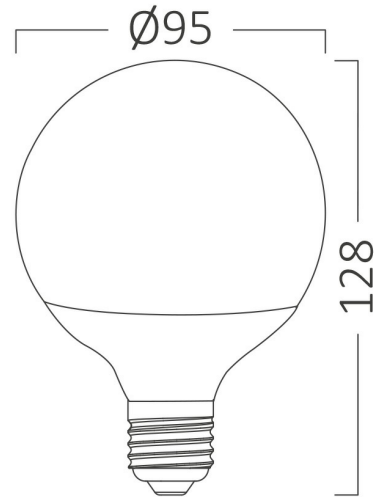

### General Characteristics

Model No	:	BA33-01421
Main Family	:	Bulbs & Tubes
Sub Family	:	Globe Bulbs
Type	:	G95
Lamp Shape	:	Non-Directional
Dimmable	:	Not-Dimmable
Light Source	:	LED
Socket	:	E27
Warranty	:	2 years
Class	:	Class II
IP	:	IP20

### Package Informations

N.W.	:	2,34 kgs
G.W.	:	4,45 kgs
PCS/CTN	:	36 pcs
Length	:	610 mm
Width	:	315 mm
Height	:	260 mm
EAN	:	5949097700620

### Product Characteristics

Wattage	:	14 w
Color Temperature	:	4000K
Quse Lumen	:	1360 lm
Color Rendering Index (CRI)	:	>80
Energy Efficiency Level	:	F
Beam Angle	:	180° Degrees
Equivalent	:	90 w
Color Category	:	Natural White

### Dimensions & Weight

Diameter	:	95 mm
P. Height	:	128 mm
Weight	:	65 gr