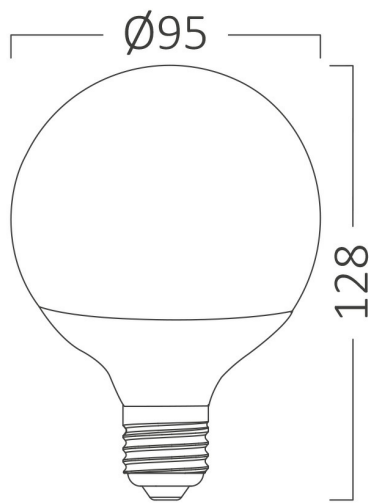

### General Characteristics

Model No	:	BA33-01421
Main Family	:	Bulbs & Tubes
Sub Family	:	Globe Bulbs
Type	:	G95
Lamp Shape	:	Non-Directional
Dimmable	:	Not-Dimmable
Light Source	:	LED
Socket	:	E27
Warranty	:	2 years
Class	:	Class II
IP	:	IP20

### Package Informations

N.W.	:	2,34 kgs
G.W.	:	4,45 kgs
PCS/CTN	:	36 pcs
Length	:	610 mm
Width	:	315 mm
Height	:	260 mm
EAN	:	5949097700620

### Product Characteristics

Wattage	:	14 w
Color Temperature	:	4000K
Quse Lumen	:	1360 lm
Color Rendering Index (CRI)	:	>80
Energy Efficiency Level	:	F
Beam Angle	:	180° Degrees
Equivalent	:	90 w
Color Category	:	Natural White

### Dimensions & Weight

Diameter	:	95 mm
P. Height	:	128 mm
Weight	:	65 gr