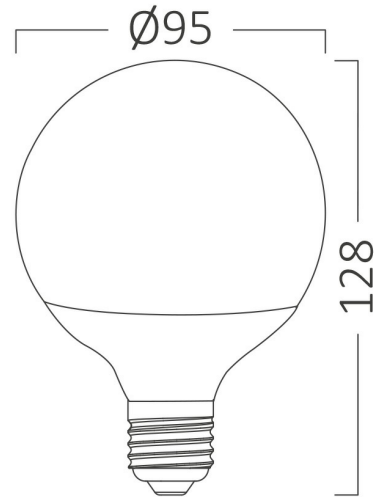

### General Characteristics

Model No	:	BA33-01420
Main Family	:	Bulbs & Tubes
Sub Family	:	Globe Bulbs
Type	:	G95
Lamp Shape	:	Non-Directional
Dimmable	:	Not-Dimmable
Light Source	:	LED
Socket	:	E27
Warranty	:	2 years
Class	:	Class II
IP	:	IP20

### Package Informations

N.W.	:	2,34 kgs
G.W.	:	4,45 kgs
PCS/CTN	:	36 pcs
Length	:	610 mm
Width	:	315 mm
Height	:	260 mm
EAN	:	5949097700613

### Product Characteristics

Wattage	:	14 w
Color Temperature	:	3000K
Quse Lumen	:	1360 lm
Color Rendering Index (CRI)	:	>80
Energy Efficiency Level	:	F
Beam Angle	:	180° Degrees
Equivalent	:	90 w
Color Category	:	Warm White

### Dimensions & Weight

Diameter	:	95 mm
P. Height	:	128 mm
Weight	:	65 gr