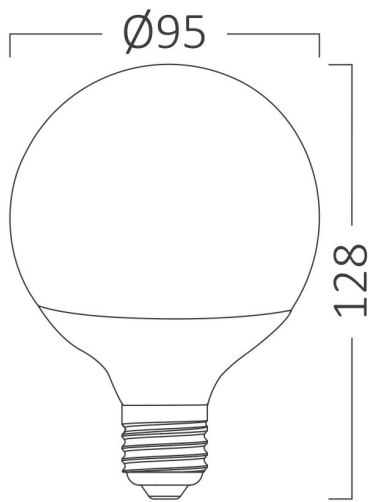

Braytron

PRODUCT DATASHEET

MODEL NO BA33-01420

DESCRIPTION BRY-ADVANCE-14W-E27-G95-3000K-LED BULB

BRAYTRON SRL

Bulavardul iuliu maniu, Nr.616, Sector 6, 061129, Bucuresti-ROMANIA

info@braytron.com

www.braytron.com