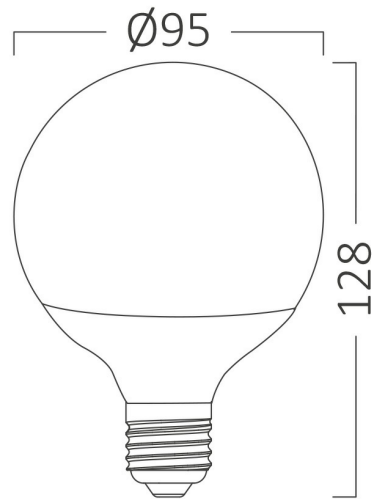

Braytron

PRODUCT DATASHEET

MODEL NO BA33-01420

DESCRIPTION BRY-ADVANCE-14W-E27-G95-3000K-LED BULB

BRAYTRON SRL

Bulavardul iuliu maniu, Nr.616, Sector 6, 061129, Bucuresti-ROMANIA

info@braytron.com

www.braytron.com