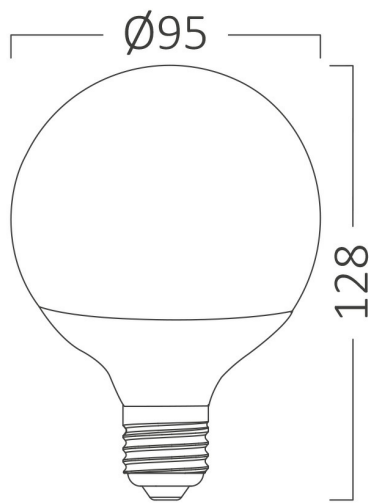

### General Characteristics

Model No	:	BA33-01420
Main Family	:	Bulbs & Tubes
Sub Family	:	Globe Bulbs
Type	:	G95
Lamp Shape	:	Non-Directional
Dimmable	:	Not-Dimmable
Light Source	:	LED
Socket	:	E27
Warranty	:	2 years
Class	:	Class II
IP	:	IP20

### Package Informations

N.W.	:	2,34 kgs
G.W.	:	4,45 kgs
PCS/CTN	:	36 pcs
Length	:	610 mm
Width	:	315 mm
Height	:	260 mm
EAN	:	5949097700613

### Product Characteristics

Wattage	:	14 w
Color Temperature	:	3000K
Quse Lumen	:	1360 lm
Color Rendering Index (CRI)	:	>80
Energy Efficiency Level	:	F
Beam Angle	:	180° Degrees
Equivalent	:	90 w
Color Category	:	Warm White

### Dimensions & Weight

Diameter	:	95 mm
P. Height	:	128 mm
Weight	:	65 gr