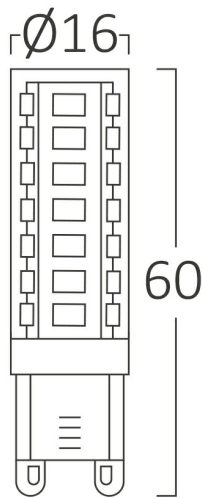

## PRODUCT DATASHEET

MODEL NO BA29-00691

DESCRIPTION BRY-ADVANCE-6,5W-G9-240D-220V-4000K-LED BULB

### Package Informations

N.W.	:	3,50 kgs
G.W.	:	4,60 kgs
PCS/CTN	:	250 pcs
Length	:	565 mm
Width	:	125 mm
Height	:	160 mm
EAN	:	5949097736759

### Product Characteristics

Wattage	:	6,5 w
Color Temperature	:	4000K
Quse Lumen	:	580 lm
Color Rendering Index (CRI)	:	>80
Energy Efficiency Level	:	F
Beam Angle	:	240° Degrees
Equivalent	:	45 w
Color Category	:	Natural White

### Dimensions & Weight

Diameter	:	16 mm
P. Height	:	60 mm
Weight	:	14 gr