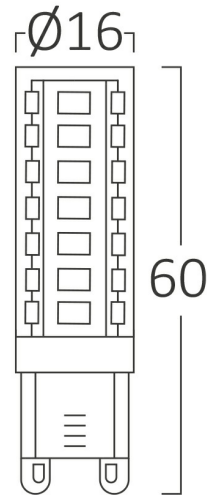

## PRODUCT DATASHEET

MODEL NO BA29-00691

DESCRIPTION BRY-ADVANCE-6,5W-G9-240D-220V-4000K-LED BULB

### Package Informations

N.W.	:	3,50 kgs
G.W.	:	4,60 kgs
PCS/CTN	:	250 pcs
Length	:	565 mm
Width	:	125 mm
Height	:	160 mm
EAN	:	5949097736759

### Product Characteristics

Wattage	:	6,5 w
Color Temperature	:	4000K
Quse Lumen	:	580 lm
Color Rendering Index (CRI)	:	>80
Energy Efficiency Level	:	F
Beam Angle	:	240° Degrees
Equivalent	:	45 w
Color Category	:	Natural White

### Dimensions & Weight

Diameter	:	16 mm
P. Height	:	60 mm
Weight	:	14 gr