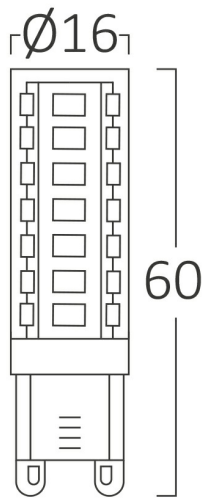

## PRODUCT DATASHEET

MODEL NO BA29-00690

DESCRIPTION BRY-ADVANCE-6,5W-G9-240D-220V-3000K-LED BULB

BRAYTRON SRL

Bulavardul iuliu maniu, Nr.616, Sector 6, 061129, Bucuresti-ROMANIA

info@braytron.com

www.braytron.com

### Package Informations

N.W.	:	3,50 kgs
G.W.	:	4,60 kgs
PCS/CTN	:	250 pcs
Length	:	565 mm
Width	:	125 mm
Height	:	160 mm
EAN	:	5949097736742

### Product Characteristics

Wattage	:	6,5 w
Color Temperature	:	3000K
Quse Lumen	:	580 lm
Color Rendering Index (CRI)	:	>80
Energy Efficiency Level	:	F
Beam Angle	:	240° Degrees
Equivalent	:	45 w
Color Category	:	Warm White

### Dimensions & Weight

Diameter	:	16 mm
P. Height	:	60 mm
Weight	:	14 gr