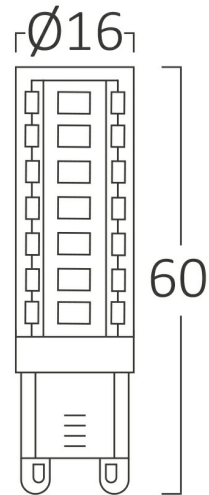

## PRODUCT DATASHEET

MODEL NO BA29-00690

DESCRIPTION BRY-ADVANCE-6,5W-G9-240D-220V-3000K-LED BULB

BRAYTRON SRL

Bulavardul iuliu maniu, Nr.616, Sector 6, 061129, Bucuresti-ROMANIA

info@braytron.com

www.braytron.com

### Package Informations

N.W.	:	3,50 kgs
G.W.	:	4,60 kgs
PCS/CTN	:	250 pcs
Length	:	565 mm
Width	:	125 mm
Height	:	160 mm
EAN	:	5949097736742

### Product Characteristics

Wattage	:	6,5 w
Color Temperature	:	3000K
Quse Lumen	:	580 lm
Color Rendering Index (CRI)	:	>80
Energy Efficiency Level	:	F
Beam Angle	:	240° Degrees
Equivalent	:	45 w
Color Category	:	Warm White

### Dimensions & Weight

Diameter	:	16 mm
P. Height	:	60 mm
Weight	:	14 gr