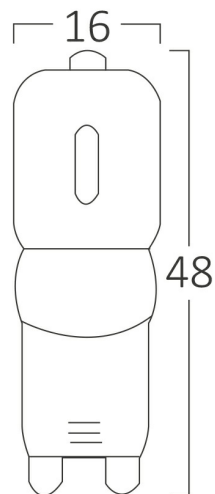

## PRODUCT DATASHEET

MODEL NO BA29-00393

DESCRIPTION BRY-ADVANCE-3W-G9-240D-220V-DIM-6500K-LED BULB

### General Characteristics

Model No	:	BA29-00393
Main Family	:	Bulbs & Tubes
Sub Family	:	Capsule Bulbs
Type	:	G9
Lamp Shape	:	Non-Directional
Dimmable	:	Dimmable
Light Source	:	LED
Socket	:	G9
Warranty	:	2 years
Class	:	Class II
IP	:	IP20

### Package Informations

N.W.	:	1,00 kgs
G.W.	:	2,20 kgs
PCS/CTN	:	250 pcs
Length	:	620 mm
Width	:	130 mm
Height	:	160 mm
EAN	:	5949097700583

### Dimensions & Weight

Diameter	:	16 mm
P. Height	:	48 mm
Weight	:	4 gr