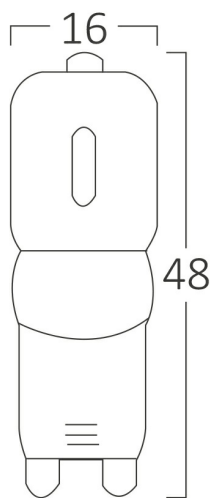

## PRODUCT DATASHEET

MODEL NO BA29-00393

DESCRIPTION BRY-ADVANCE-3W-G9-240D-220V-DIM-6500K-LED BULB

### General Characteristics

Model No	:	BA29-00393
Main Family	:	Bulbs & Tubes
Sub Family	:	Capsule Bulbs
Type	:	G9
Lamp Shape	:	Non-Directional
Dimmable	:	Dimmable
Light Source	:	LED
Socket	:	G9
Warranty	:	2 years
Class	:	Class II
IP	:	IP20

### Package Informations

N.W.	:	1,00 kgs
G.W.	:	2,20 kgs
PCS/CTN	:	250 pcs
Length	:	620 mm
Width	:	130 mm
Height	:	160 mm
EAN	:	5949097700583

### Dimensions & Weight

Diameter	:	16 mm
P. Height	:	48 mm
Weight	:	4 gr