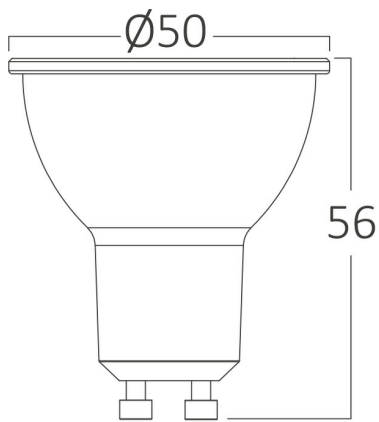

Braytron

PRODUCT DATASHEET

MODEL NO BA27-60651

DESCRIPTION BRY-PREMIUM-5.5W-GU10-38D-DIM-GLS-4000K-LED BULB

BRAYTRON SRL

Bulavardul Iuliu Maniu, Nr.616, Sector 6, 061129, Bucuresti-ROMANIA

info@braytron.com

www.braytron.com