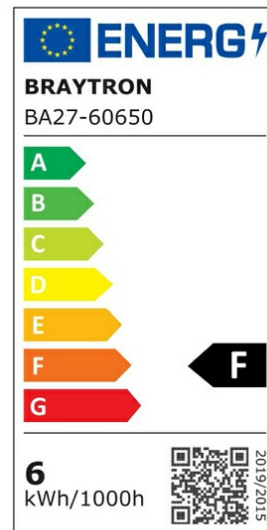

Braytron

PRODUCT DATASHEET

MODEL NO BA27-60650

DESCRIPTION BRY-PREMIUM-5.5W-GU10-38D-DIM-GLS-3000K-LED BULB

BRAYTRON SRL

Bulavardul iuliu maniu, Nr.616, Sector 6, 061129, Bucuresti-ROMANIA

info@braytron.com

www.braytron.com

General Characteristics

Model No	:	BA27-60650
Main Family	:	Bulbs & Tubes
Sub Family	:	GU10 Bulbs
Type	:	GU10
Lamp Shape	:	Directional
Dimmable	:	Dimmable
Light Source	:	LED
Socket	:	GU10
Warranty	:	2 years
Class	:	Class II
IP	:	IP20

Electrical Characteristics

Lifetime	:	20000 h
Voltage	:	220-240V
Power Factor	:	>0,7
Material	:	PBT
Working Temperature	:	-20 C+40 C
Frequency	:	50-60 Hz
Current	:	24 mA

Package Informations

N.W.	:	4,5 kgs
G.W.	:	6,55 kgs
PCS/CTN	:	100 pcs
Length	:	567 mm
Width	:	280 mm
Height	:	166 mm
EAN	:	5949097706448

Product Characteristics

Wattage	:	5,5 w
Color Temperature	:	3000K
Quse Lumen	:	400 lm
Color Rendering Index (CRI)	:	>80
Energy Efficiency Level	:	F
Beam Angle	:	38° Degrees
Equivalent	:	50 w
Color Category	:	Warm White