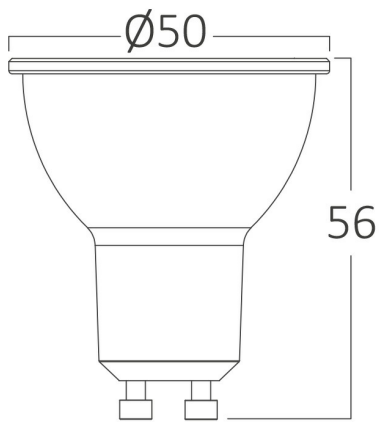

Braytron

PRODUCT DATASHEET

MODEL NO BA27-60650

DESCRIPTION BRY-PREMIUM-5.5W-GU10-38D-DIM-GLS-3000K-LED BULB

BRAYTRON SRL

Bulavardul iuliu maniu, Nr.616, Sector 6, 061129, Bucuresti-ROMANIA

info@braytron.com

Electrical Characteristics

Lifetime	:	20000 h
Voltage	:	220-240V
Power Factor	:	>0,7
Material	:	PBT
Working Temperature	:	-20 C+40 C
Frequency	:	50-60 Hz
Current	:	24 mA

Package Informations

N.W.	:	4,5 kgs
G.W.	:	6,55 kgs
PCS/CTN	:	100 pcs
Length	:	567 mm
Width	:	280 mm
Height	:	166 mm
EAN	:	5949097706448

Product Characteristics

Wattage	:	5,5 w
Color Temperature	:	3000K
Quse Lumen	:	400 lm
Color Rendering Index (CRI)	:	>80
Energy Efficiency Level	:	F
Beam Angle	:	38° Degrees
Equivalent	:	50 w
Color Category	:	Warm White

Dimensions & Weight

Diameter	:	50 mm
P. Height	:	56 mm
Weight	:	45 gr