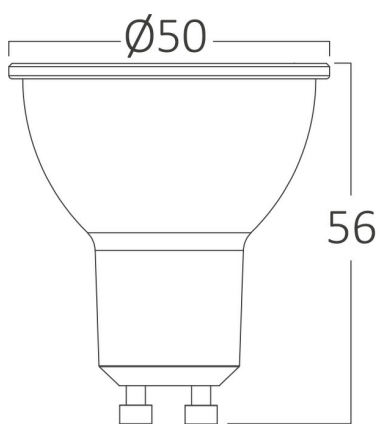

## PRODUCT DATASHEET

MODEL NO BA27-60650

DESCRIPTION BRY-PREMIUM-5.5W-GU10-38D-DIM-GLS-3000K-LED BULB

### Package Informations

N.W.	:	4,5 kgs
G.W.	:	6,55 kgs
PCS/CTN	:	100 pcs
Length	:	567 mm
Width	:	280 mm
Height	:	166 mm
EAN	:	5949097706448

### Product Characteristics

Wattage	:	5,5 w
Color Temperature	:	3000K
Quse Lumen	:	400 lm
Color Rendering Index (CRI)	:	>80
Energy Efficiency Level	:	F
Beam Angle	:	38° Degrees
Equivalent	:	50 w
Color Category	:	Warm White

### Dimensions & Weight

Diameter	:	50 mm
P. Height	:	56 mm
Weight	:	45 gr